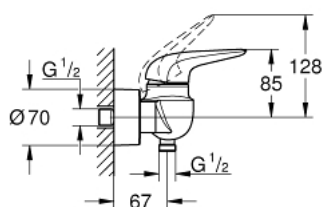

23 722 LS3 EUROSTYLE EÉNGREEPSMENGKRAAN VOOR DOUCHE

PRODUCTOMSCHRIJVING

- Kleur: moon white
- wandmontage
- metalen hendel
- GROHE SilkMove 35 mm cartouche met keramische schijven
- met temperatuurbegrenzer
- GROHE LongLife finish
- variabel instelbare debietbegrenzer
- douche-aansluiting 1/2" met geïntegreerde terugslagklep
- afgedekte S-koppelingen
- metalen rozetten
- terugstroombeveiliging

23 722 LS3 EUROSTYLE EÉNGREEPSMENGKRAAN VOOR DOUCHE

RESERVEONDERDELEN , november 2015 – nu

1: greep (Bestelnummer 46954LS0)

2: Afdekkap

(Bestelnummer 46436000)

3: Schroefkoppeling (Bestelnummer 46460000)

4: Cartouche (Bestelnummer 46374000)

5: Terugslagklep (Bestelnummer 48276000)

6: Aansluitkoppeling 1/2" (Bestelnummer 45044000)

7: S-koppeling (Bestelnummer 12693LS0)

8: Sleutel voor bovenstuk ¾ (Bestelnummer 19332000)*

9: Verlengset, 30 mm voor CoolTouch® thermostaten (Bestelnummer 46238000)*

10: Moersleutel, plat 30 mm voor opbouwkraanwerk, 34 mm voor thermostatische elementen (Bestelnummer 19377000)*

* Optionele accessoires