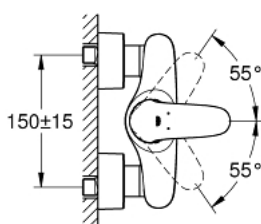

23 722 LS3 EUROSTYLE EÉNGREEPSMENGKRAAN VOOR DOUCHE

PRODUCTOMSCHRIJVING

- Kleur: moon white
- wandmontage
- metalen hendel
- GROHE SilkMove 35 mm cartouche met keramische schijven
- met temperatuurbegrenzer
- GROHE LongLife finish
- variabel instelbare debietbegrenzer
- douche-aansluiting 1/2" met geïntegreerde terugslagklep
- afgedekte S-koppelingen
- metalen rozetten
- terugstroombeveiliging

23 722 LS3 EUROSTYLE EÉNGREEPSMENGKRAAN VOOR DOUCHE

RESERVEONDERDELEN , november 2015 – nu

1: greep (Bestelnummer 46954LS0)

2: Afdekkap

(Bestelnummer 46436000)

3: Schroefkoppeling (Bestelnummer 46460000)

4: Cartouche (Bestelnummer 46374000)

5: Terugslagklep (Bestelnummer 48276000)

6: Aansluitkoppeling 1/2" (Bestelnummer 45044000)

7: S-koppeling (Bestelnummer 12693LS0)

8: Sleutel voor bovenstuk ¾ (Bestelnummer 19332000)*

9: Verlengset, 30 mm voor CoolTouch® thermostaten (Bestelnummer 46238000)*

10: Moersleutel, plat 30 mm voor opbouwkraanwerk, 34 mm voor thermostatische elementen (Bestelnummer 19377000)*

* Optionele accessoires