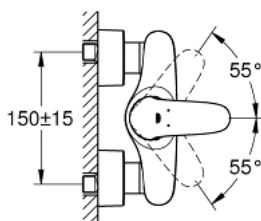

23 722 LS3 EUROSTYLE MITIGEUR MONOCOMMANDE 1/2" DOUCHE

DESCRIPTION DU PRODUIT

- Couleur: Moon White
- montage mural
- poignée solide en métal
- GROHE SilkMove: cartouche en céramique 35 mm
- avec limiteur de température
- finition GROHE LongLife
- limiteur de débit ajustable
- départ de douche 1/2" avec clapet anti-retour intégré
- raccords S à rosaces
- rosaces métalliques
- protection anti-retour

23 722 LS3 EUROSTYLE MITIGEUR MONOCOMMANDE 1/2" DOUCHE

PIÈCES DE RECHANGE, novembre 2015 – maintenant

- 1: Levier (Numéro de commande 46954LS0)
- 2: Capuchon de recouvrement (Numéro de commande 46436000)
- 3: Accordement à vis (Numéro de commande 46460000)
- 4: Cartouche (Numéro de commande 46374000)
- 5: Clapet anti-retour (Numéro de commande 48276000)
- 6: Ecrou chromé avec partie filetée (Numéro de commande 45044000)
- 7: Raccord S mural (Numéro de commande 12693LS0)
- 8: Clé 14 (Numéro de commande 19332000)*
- 9: Rallonge 3/4" 30 mm (Numéro de commande 46238000)*
- 10: Clé spéciale, 30 mm et 34 mm (Numéro de commande 19377000)*