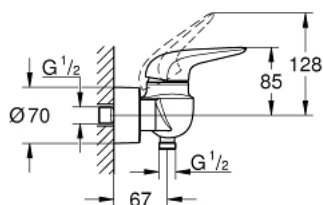

23 722 LS3 EUROSTYLE MITIGEUR MONOCOMMANDE 1/2" DOUCHE

DESCRIPTION DU PRODUIT

- Couleur: Moon White
- montage mural
- poignée solide en métal
- GROHE SilkMove: cartouche en céramique 35 mm
- avec limiteur de température
- finition GROHE LongLife
- limiteur de débit ajustable
- départ de douche 1/2" avec clapet anti-retour intégré
- raccords S à rosaces
- rosaces métalliques
- protection anti-retour

23 722 LS3 EUROSTYLE MITIGEUR MONOCOMMANDE 1/2" DOUCHE

PIÈCES DE RECHANGE, novembre 2015 – maintenant

- 1: Levier (Numéro de commande 46954LS0)
- 2: Capuchon de recouvrement (Numéro de commande 46436000)
- 3: Accordement à vis (Numéro de commande 46460000)
- 4: Cartouche (Numéro de commande 46374000)
- 5: Clapet anti-retour (Numéro de commande 48276000)
- 6: Ecrou chromé avec partie filetée (Numéro de commande 45044000)
- 7: Raccord S mural (Numéro de commande 12693LS0)
- 8: Clé 14 (Numéro de commande 19332000)*
- 9: Rallonge 3/4" 30 mm (Numéro de commande 46238000)*
- 10: Clé spéciale, 30 mm et 34 mm (Numéro de commande 19377000)*