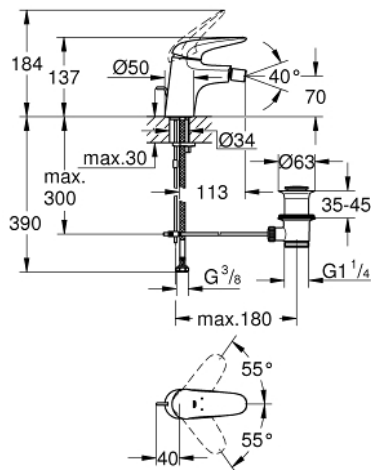

## 23 720 LS3 EUROSTYLE BIDETMENGKRAAN S-SIZE

### PRODUCTOMSCHRIJVING

- Kleur: moon white
- ééngatsmontage
- metalen hendel
- GROHE SilkMove 35 mm cartouche met keramische schijven
- variabel instelbare debietbegrenzer
- met temperatuurbegrenzer
- GROHE LongLife finish
- GROHE EcoJoy: waterbesparende mousseur, 5,7 l/min
- GROHE FastFixation snelle en eenvoudige montage
- met kogelgewricht
- automatische lediging 1 1/4"
- flexibele aansluitslangen

### RESERVEONDERDELEN , november 2015 – nu

1: greep (Bestelnummer 46951LS0)

2: Afdekkap

(Bestelnummer 46492000)

3: Schroefkoppeling (Bestelnummer 46460000)

4: Cartouche (Bestelnummer 46374000)

5: Trekstang (Bestelnummer 46739000)