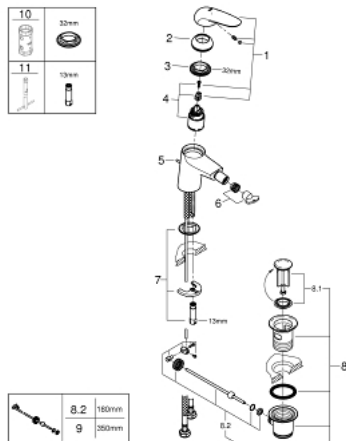

### PRODUCTOMSCHRIJVING

- Kleur: moon white
- ééngatsmontage
- metalen hendel
- GROHE SilkMove 35 mm cartouche met keramische schijven
- variabel instelbare debietbegrenzer
- met temperatuurbegrenzer
- GROHE LongLife finish
- GROHE EcoJoy: waterbesparende mousseur, 5,7 l/min
- GROHE FastFixation snelle en eenvoudige montage
- met kogelgewricht
- automatische lediging 1 1/4"
- flexibele aansluitslangen

## 23 720 LS3 EUROSTYLE BIDETMENGKRAAN S-SIZE

### RESERVEONDERDELEN , november 2015 – nu

1: greep (Bestelnummer 46951LS0)

2: Afdekkap

(Bestelnummer 46492000)

3: Schroefkoppeling (Bestelnummer 46460000)

4: Cartouche (Bestelnummer 46374000)

5: Trekstang (Bestelnummer 46739000)