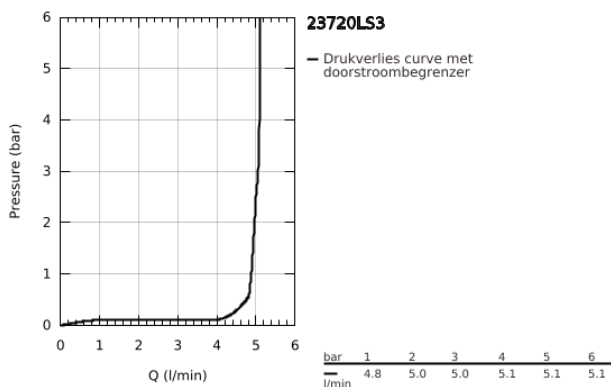

## 23 720 LS3 EUROSTYLE BIDETMENGKRAAN S-SIZE

### PRODUCTOMSCHRIJVING

- Kleur: moon white
- ééngatsmontage
- metalen hendel
- GROHE SilkMove 35 mm cartouche met keramische schijven
- variabel instelbare debietbegrenzer
- met temperatuurbegrenzer
- GROHE LongLife finish
- GROHE EcoJoy: waterbesparende mousseur, 5,7 l/min
- GROHE FastFixation snelle en eenvoudige montage
- met kogelgewricht
- automatische lediging 1 1/4"
- flexibele aansluitslangen