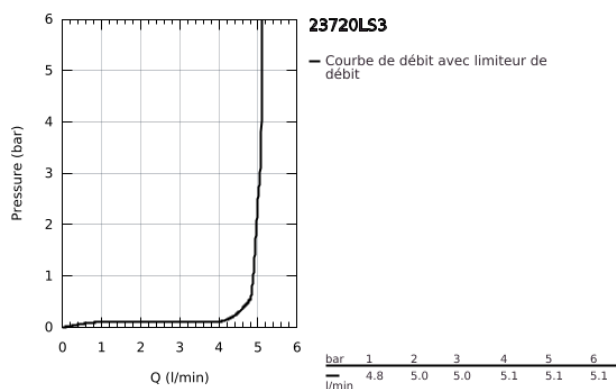

23 720 LS3 EUROSTYLE MITIGEUR MONOCOMMANDE BIDET TAILLE S

DESCRIPTION DU PRODUIT

- Couleur: Moon White
- monotrou
- poignée solide en métal
- GROHE SilkMove: cartouche en céramique 35 mm
- limiteur de débit ajustable
- avec limiteur de température
- finition GROHE LongLife
- GROHE EcoJoy : mousseur économique, 5,7 l/min
- GROHE FastFixation installation rapide
- avec rotule
- vidage automatique 1 1/4"
- flexible(s) de raccordement souple(s)

23 720 LS3 EUROSTYLE MITIGEUR MONOCOMMANDE BIDET TAILLE S

PIÈCES DE RECHANGE, novembre 2015 – maintenant

- 1: Levier (Numéro de commande 46951LS0)
 - 2: Capuchon de recouvrement (Numéro de commande 46492000)
 - 3: Accordement à vis (Numéro de commande 46460000)
 - 4: Cartouche (Numéro de commande 46374000)
 - 5: Tirette de vidage (Numéro de commande 46739000)
 - 6: Mousseur (Numéro de commande 13998000)
 - 7: Ensemble de fixation universel pour robinets (Numéro de commande 46671000)
 - 8: Garniture de vidage 1 1/4" (Numéro de commande 28910000)
 - 8.1: Clapet de vidage (Numéro de commande 07182000)
 - 8.2: Tige et rotule de vidage (Numéro de commande 07052000)
 - 9: Tige et rotule de vidage (Numéro de commande 07341000)*
 - 10: Clé 14 (Numéro de commande 19332000)*
 - 11: Clef platte SW 46 mm à 6 pans (Numéro de commande 19017000)*
- * Accessoires optionels