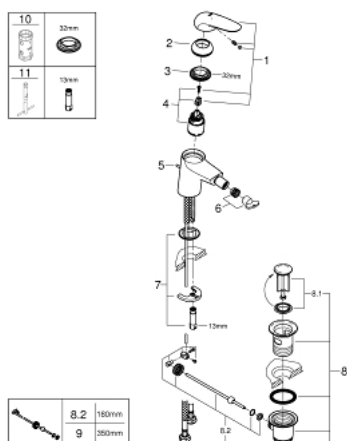

23 720 LS3 EUROSTYLE MITIGEUR MONOCOMMANDE BIDET TAILLE S

DESCRIPTION DU PRODUIT

- Couleur: Moon White
- monotrou
- poignée solide en métal
- GROHE SilkMove: cartouche en céramique 35 mm
- limiteur de débit ajustable
- avec limiteur de température
- finition GROHE LongLife
- GROHE EcoJoy : mousseur économique, 5,7 l/min
- GROHE FastFixation installation rapide
- avec rotule
- vidage automatique 1 1/4"
- flexible(s) de raccordement souple(s)

23 720 LS3 EUROSTYLE MITIGEUR MONOCOMMANDE BIDET TAILLE S

PIÈCES DE RECHANGE, novembre 2015 – maintenant

- 1: Levier (Numéro de commande 46951LS0)
 - 2: Capuchon de recouvrement (Numéro de commande 46492000)
 - 3: Accordement à vis (Numéro de commande 46460000)
 - 4: Cartouche (Numéro de commande 46374000)
 - 5: Tirette de vidage (Numéro de commande 46739000)
 - 6: Mousseur (Numéro de commande 13998000)
 - 7: Ensemble de fixation universel pour robinets (Numéro de commande 46671000)
 - 8: Garniture de vidage 1 1/4" (Numéro de commande 28910000)
 - 8.1: Clapet de vidage (Numéro de commande 07182000)
 - 8.2: Tige et rotule de vidage (Numéro de commande 07052000)
 - 9: Tige et rotule de vidage (Numéro de commande 07341000)*
 - 10: Clé 14 (Numéro de commande 19332000)*
 - 11: Clef platte SW 46 mm à 6 pans (Numéro de commande 19017000)*
- * Accessoires optionels