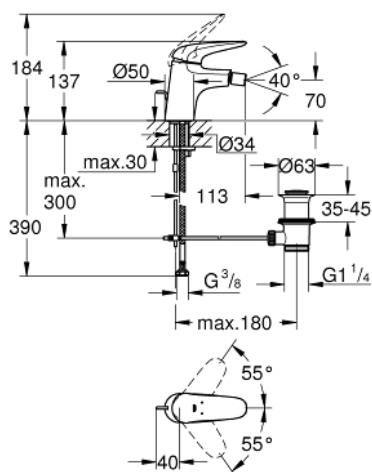

23 720 LS3 EUROSTYLE MITIGEUR MONOCOMMANDE BIDET TAILLE S

DESCRIPTION DU PRODUIT

- Couleur: Moon White
- monotrou
- poignée solide en métal
- GROHE SilkMove: cartouche en céramique 35 mm
- limiteur de débit ajustable
- avec limiteur de température
- finition GROHE LongLife
- GROHE EcoJoy : mousseur économique, 5,7 l/min
- GROHE FastFixation installation rapide
- avec rotule
- vidage automatique 1 1/4"
- flexible(s) de raccordement souple(s)

23 720 LS3 EUROSTYLE MITIGEUR MONOCOMMANDE BIDET TAILLE S

PIÈCES DE RECHANGE, novembre 2015 – maintenant

- 1: Levier (Numéro de commande 46951LS0)
 - 2: Capuchon de recouvrement (Numéro de commande 46492000)
 - 3: Accordement à vis (Numéro de commande 46460000)
 - 4: Cartouche (Numéro de commande 46374000)
 - 5: Tirette de vidage (Numéro de commande 46739000)
 - 6: Mousseur (Numéro de commande 13998000)
 - 7: Ensemble de fixation universel pour robinets (Numéro de commande 46671000)
 - 8: Garniture de vidage 1 1/4" (Numéro de commande 28910000)
 - 8.1: Clapet de vidage (Numéro de commande 07182000)
 - 8.2: Tige et rotule de vidage (Numéro de commande 07052000)
 - 9: Tige et rotule de vidage (Numéro de commande 07341000)*
 - 10: Clé 14 (Numéro de commande 19332000)*
 - 11: Clef platte SW 46 mm à 6 pans (Numéro de commande 19017000)*
- * Accessoires optionels