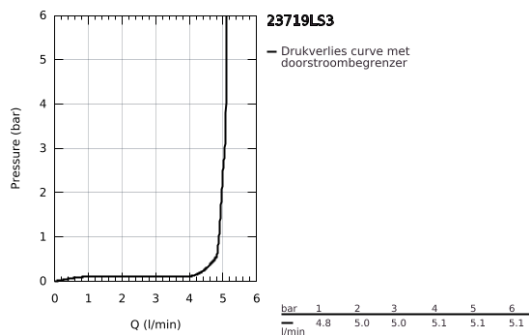

## 23 719 LS3 EUROSTYLE WASTAFELMENGKRAAN XL-SIZE

### PRODUCTOMSCHRIJVING

- Kleur: moon white
- ééngatsmontage
- metalen hendel
- voor vrijstaande wastafel
- GROHE SilkMove 35 mm cartouche met keramische schijven
- met temperatuurbegrenzer
- GROHE LongLife finish
- GROHE EcoJoy: waterbesparende mousseur, 5,7 l/min
- GROHE FastFixation snelle en eenvoudige montage
- glad lichaam
- flexibele aansluitslangen