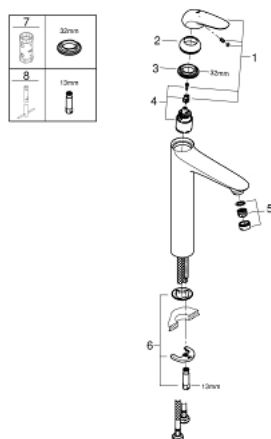

## 23 719 LS3 EUROSTYLE WASTAFELMENGKRAAN XL-SIZE

### PRODUCTOMSCHRIJVING

- Kleur: moon white
- ééngatsmontage
- metalen hendel
- voor vrijstaande wastafel
- GROHE SilkMove 35 mm cartouche met keramische schijven
- met temperatuurbegrenzer
- GROHE LongLife finish
- GROHE EcoJoy: waterbesparende mousseur, 5,7 l/min
- GROHE FastFixation snelle en eenvoudige montage
- glad lichaam
- flexibele aansluitslangen

### RESERVEONDERDELEN , november 2015 – nu

1: greep (Bestelnummer 46951LS0)

2: Afdekkap

(Bestelnummer 46492000)

3: Schroefkoppeling (Bestelnummer 46460000)

4: Cartouche (Bestelnummer 46374000)

5: Straalregelaar (Bestelnummer 46837000)