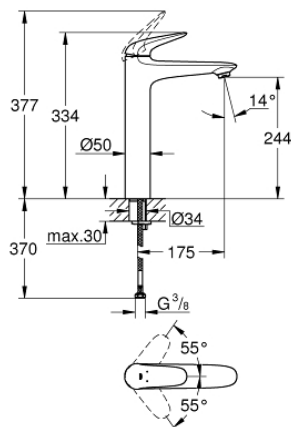

## 23 719 LS3 EUROSTYLE WASTAFELMENGKRAAN XL-SIZE

### PRODUCTOMSCHRIJVING

- Kleur: moon white
- ééngatsmontage
- metalen hendel
- voor vrijstaande wastafel
- GROHE SilkMove 35 mm cartouche met keramische schijven
- met temperatuurbegrenzer
- GROHE LongLife finish
- GROHE EcoJoy: waterbesparende mousseur, 5,7 l/min
- GROHE FastFixation snelle en eenvoudige montage
- glad lichaam
- flexibele aansluitslangen