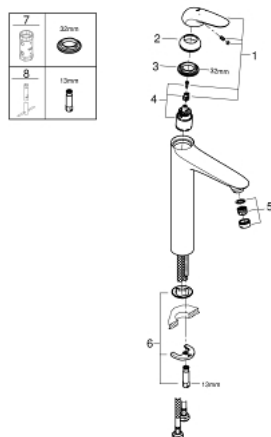

23 719 LS3 EUROSTYLE MITIGEUR MONOCOMMANDE LAVABO TAILLE XL

DESCRIPTION DU PRODUIT

- Couleur: Moon White
- monotrou
- poignée solide en métal
- pour vasque libre
- GROHE SilkMove: cartouche en céramique 35 mm
- avec limiteur de température
- Finition GROHE LongLife
- GROHE EcoJoy : mousseur économique, 5,7 l/min
- GROHE FastFixation installation rapide
- corps lisse
- flexible(s) de raccordement souple(s)

23 719 LS3 EUROSTYLE MITIGEUR MONOCOMMANDE LAVABO TAILLE XL

PIÈCES DE RECHANGE, novembre 2015 – maintenant

- 1: Levier (Numéro de commande 46951LS0)
 - 2: Capuchon de recouvrement (Numéro de commande 46492000)
 - 3: Accordement à vis (Numéro de commande 46460000)
 - 4: Cartouche (Numéro de commande 46374000)
 - 5: Brise-jet (Numéro de commande 46837000)
 - 6: Ensemble de fixation universel pour robinets (Numéro de commande 46671000)
 - 7: Clé 14 (Numéro de commande 19332000)*
 - 8: Clef platte SW 46 mm à 6 pans (Numéro de commande 19017000)*
- * Accessoires optionnels