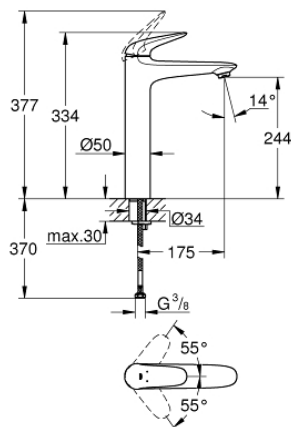

23 719 LS3 EUROSTYLE MITIGEUR MONOCOMMANDE LAVABO TAILLE XL

DESCRIPTION DU PRODUIT

- Couleur: Moon White
- monotrou
- poignée solide en métal
- pour vasque libre
- GROHE SilkMove: cartouche en céramique 35 mm
- avec limiteur de température
- Finition GROHE LongLife
- GROHE EcoJoy : mousseur économique, 5,7 l/min
- GROHE FastFixation installation rapide
- corps lisse
- flexible(s) de raccordement souple(s)

23 719 LS3 EUROSTYLE MITIGEUR MONOCOMMANDE LAVABO TAILLE XL

PIÈCES DE RECHANGE, novembre 2015 – maintenant

- 1: Levier (Numéro de commande 46951LS0)
 - 2: Capuchon de recouvrement (Numéro de commande 46492000)
 - 3: Accordement à vis (Numéro de commande 46460000)
 - 4: Cartouche (Numéro de commande 46374000)
 - 5: Brise-jet (Numéro de commande 46837000)
 - 6: Ensemble de fixation universel pour robinets (Numéro de commande 46671000)
 - 7: Clé 14 (Numéro de commande 19332000)*
 - 8: Clef platte SW 46 mm à 6 pans (Numéro de commande 19017000)*
- * Accessoires optionnels