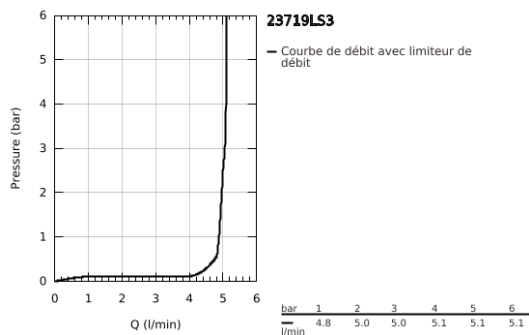

23 719 LS3 EUROSTYLE MITIGEUR MONOCOMMANDE LAVABO TAILLE XL

DESCRIPTION DU PRODUIT

- Couleur: Moon White
- monotrou
- poignée solide en métal
- pour vasque libre
- GROHE SilkMove: cartouche en céramique 35 mm
- avec limiteur de température
- Finition GROHE LongLife
- GROHE EcoJoy : mousseur économique, 5,7 l/min
- GROHE FastFixation installation rapide
- corps lisse
- flexible(s) de raccordement souple(s)

23 719 LS3 EUROSTYLE MITIGEUR MONOCOMMANDE LAVABO TAILLE XL

PIÈCES DE RECHANGE, novembre 2015 – maintenant

- 1: Levier (Numéro de commande 46951LS0)
 - 2: Capuchon de recouvrement (Numéro de commande 46492000)
 - 3: Accordement à vis (Numéro de commande 46460000)
 - 4: Cartouche (Numéro de commande 46374000)
 - 5: Brise-jet (Numéro de commande 46837000)
 - 6: Ensemble de fixation universel pour robinets (Numéro de commande 46671000)
 - 7: Clé 14 (Numéro de commande 19332000)*
 - 8: Clef platte SW 46 mm à 6 pans (Numéro de commande 19017000)*
- * Accessoires optionnels