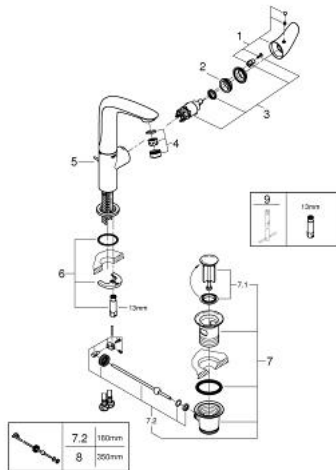

## 23 718 LS3 EUROSTYLE WASTAFELMENGKRAAN L-SIZE

### PRODUCTOMSCHRIJVING

- Kleur: moon white
- ééngatsmontage
- metalen hendel
- GROHE SilkMove 28 mm cartouche met keramische schijven
- met temperatuurbegrenzer
- GROHE LongLife finish
- GROHE EcoJoy: waterbesparende mousseur, 5,7 l/min
- GROHE FastFixation snelle en eenvoudige montage
- draaibare gegoten uitloop
- rotatie van uitloop: 360°
- automatische lediging 1 1/4"
- flexibele aansluitslangen

### RESERVEONDERDELEN , november 2015 – nu

- 1: greep (Bestelnummer 46953LS0)
- 2: Bevestigingsring (Bestelnummer 07419000)
- 3: Cartouche (Bestelnummer 46580000)
- 4: Mousseur (Bestelnummer 13961000)
- 5: Trekstang (Bestelnummer 46739000)
- 6: Universele kraanmontageset (Bestelnummer 46671000)
- 7: Afvoergarnituur (Bestelnummer 28910000)
- 7.1: Stop voor afvoergarnituur (Bestelnummer 07182000)
- 7.2: Kogelstang (Bestelnummer 07052000)
- 8: Kogelstang (Bestelnummer 07341000)\*
- 9: Pijpsleutel (Bestelnummer 19017000)\*