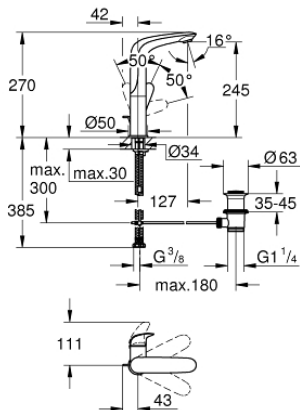

## 23 718 LS3 EUROSTYLE WASTAFELMENGKRAAN L-SIZE

### PRODUCTOMSCHRIJVING

- Kleur: moon white
- ééngatsmontage
- metalen hendel
- GROHE SilkMove 28 mm cartouche met keramische schijven
- met temperatuurbegrenzer
- GROHE LongLife finish
- GROHE EcoJoy: waterbesparende mousseur, 5,7 l/min
- GROHE FastFixation snelle en eenvoudige montage
- draaibare gegoten uitloop
- rotatie van uitloop: 360°
- automatische lediging 1 1/4"
- flexibele aansluitslangen

### RESERVEONDERDELEN , november 2015 – nu

- 1: greep (Bestelnummer 46953LS0)
- 2: Bevestigingsring (Bestelnummer 07419000)
- 3: Cartouche (Bestelnummer 46580000)
- 4: Mousseur (Bestelnummer 13961000)
- 5: Trekstang (Bestelnummer 46739000)
- 6: Universele kraanmontageset (Bestelnummer 46671000)
- 7: Afvoergarnituur (Bestelnummer 28910000)
- 7.1: Stop voor afvoergarnituur (Bestelnummer 07182000)
- 7.2: Kogelstang (Bestelnummer 07052000)
- 8: Kogelstang (Bestelnummer 07341000)\*
- 9: Pijpsleutel (Bestelnummer 19017000)\*