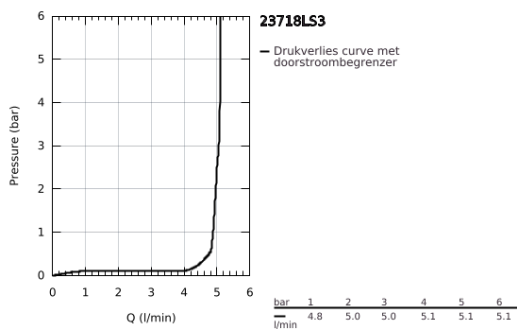

### PRODUCTOMSCHRIJVING

- Kleur: moon white
- ééngatsmontage
- metalen hendel
- GROHE SilkMove 28 mm cartouche met keramische schijven
- met temperatuurbegrenzer
- GROHE LongLife finish
- GROHE EcoJoy: waterbesparende mousseur, 5,7 l/min
- GROHE FastFixation snelle en eenvoudige montage
- draaibare gegoten uitloop
- rotatie van uitloop: 360°
- automatische lediging 1 1/4"
- flexibele aansluitslangen