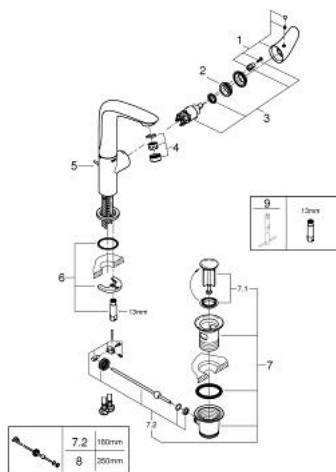

23 718 LS3 EUROSTYLE MITIGEUR MONOCOMMANDE LAVABO TAILLE L

PIÈCES DE RECHANGE, novembre 2015 – maintenant

- 1: Levier (Numéro de commande 46953LS0)
- 2: Bague de fixation (Numéro de commande 07419000)
- 3: Cartouche (Numéro de commande 46580000)
- 4: Mousseur (Numéro de commande 13961000)
- 5: Tirette de vidage (Numéro de commande 46739000)
- 6: Ensemble de fixation universel pour robinets (Numéro de commande 46671000)
- 7: Garniture de vidage 1 1/4" (Numéro de commande 28910000)
- 7.1: Clapet de vidage (Numéro de commande 07182000)
- 7.2: Tige et rotule de vidage (Numéro de commande 07052000)
- 8: Tige et rotule de vidage (Numéro de commande 07341000)*
- 9: Clef platte SW 46 mm à 6 pans (Numéro de commande 19017000)*