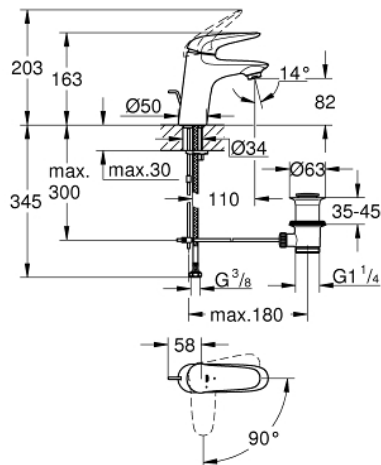

23 709 LS3 EUROSTYLE MITIGEUR MONOCOMMANDE LAVABO TAILLE S

DESCRIPTION DU PRODUIT

- Couleur: Moon White
- monotrou
- poignée solide en métal
- GROHE SilkMove: cartouche en céramique 35 mm
- EcoMode à eau froide en position centrale du levier permet d'économiser de l'énergie.
- limiteur de débit ajustable
- avec limiteur de température
- finition GROHE LongLife
- GROHE EcoJoy : mousseur économique, 5,7 l/min
- GROHE FastFixation installation rapide
- vidage automatique 1 1/4"
- flexible(s) de raccordement souple(s)

23 709 LS3 EUROSTYLE MITIGEUR MONOCOMMANDE LAVABO TAILLE S

PIÈCES DE RECHANGE, novembre 2015 – maintenant

- 1: Levier (Numéro de commande 46952LS0)
 - 2: Capuchon de recouvrement (Numéro de commande 46492000)
 - 3: Limiteur de température (Numéro de commande 46375000)
 - 4: Accordement à vis (Numéro de commande 46460000)
 - 5: Cartouche (Numéro de commande 46863000)
 - 6: Tirette de vidage (Numéro de commande 46739000)
 - 7: Mousseur (Numéro de commande 48159000)
 - 8: Ensemble de fixation universel pour robinets (Numéro de commande 46671000)
 - 9: Garniture de vidage 1 1/4" (Numéro de commande 28910000)
 - 9.1: Clapet de vidage (Numéro de commande 07182000)
 - 9.2: Tige et rotule de vidage (Numéro de commande 07052000)
 - 10: Tige et rotule de vidage (Numéro de commande 07341000)*
 - 11: Clé 14 (Numéro de commande 19332000)*
 - 12: Clef platte SW 46 mm à 6 pans (Numéro de commande 19017000)*
- * Accessoires optionels