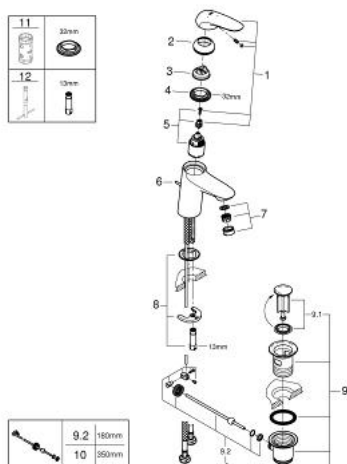

23 709 LS3 EUROSTYLE MITIGEUR MONOCOMMANDE LAVABO TAILLE S

DESCRIPTION DU PRODUIT

- Couleur: Moon White
- monotrou
- poignée solide en métal
- GROHE SilkMove: cartouche en céramique 35 mm
- EcoMode à eau froide en position centrale du levier permet d'économiser de l'énergie.
- limiteur de débit ajustable
- avec limiteur de température
- finition GROHE LongLife
- GROHE EcoJoy : mousseur économique, 5,7 l/min
- GROHE FastFixation installation rapide
- vidage automatique 1 1/4"
- flexible(s) de raccordement souple(s)

23 709 LS3 EUROSTYLE MITIGEUR MONOCOMMANDE LAVABO TAILLE S

PIÈCES DE RECHANGE, novembre 2015 – maintenant

- 1: Levier (Numéro de commande 46952LS0)
 - 2: Capuchon de recouvrement (Numéro de commande 46492000)
 - 3: Limiteur de température (Numéro de commande 46375000)
 - 4: Accordement à vis (Numéro de commande 46460000)
 - 5: Cartouche (Numéro de commande 46863000)
 - 6: Tirette de vidage (Numéro de commande 46739000)
 - 7: Mousseur (Numéro de commande 48159000)
 - 8: Ensemble de fixation universel pour robinets (Numéro de commande 46671000)
 - 9: Garniture de vidage 1 1/4" (Numéro de commande 28910000)
 - 9.1: Clapet de vidage (Numéro de commande 07182000)
 - 9.2: Tige et rotule de vidage (Numéro de commande 07052000)
 - 10: Tige et rotule de vidage (Numéro de commande 07341000)*
 - 11: Clé 14 (Numéro de commande 19332000)*
 - 12: Clef platte SW 46 mm à 6 pans (Numéro de commande 19017000)*
- * Accessoires optionels