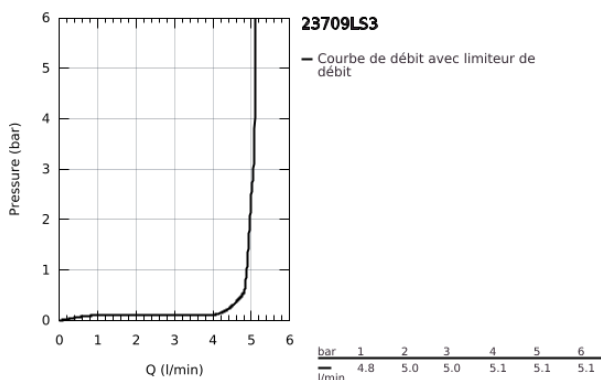

23 709 LS3 EUROSTYLE MITIGEUR MONOCOMMANDE LAVABO TAILLE S

DESCRIPTION DU PRODUIT

- Couleur: Moon White
- monotrou
- poignée solide en métal
- GROHE SilkMove: cartouche en céramique 35 mm
- EcoMode à eau froide en position centrale du levier permet d'économiser de l'énergie.
- limiteur de débit ajustable
- avec limiteur de température
- finition GROHE LongLife
- GROHE EcoJoy : mousseur économique, 5,7 l/min
- GROHE FastFixation installation rapide
- vidage automatique 1 1/4"
- flexible(s) de raccordement souple(s)

23 709 LS3 EUROSTYLE MITIGEUR MONOCOMMANDE LAVABO TAILLE S

PIÈCES DE RECHANGE, novembre 2015 – maintenant

- 1: Levier (Numéro de commande 46952LS0)
 - 2: Capuchon de recouvrement (Numéro de commande 46492000)
 - 3: Limiteur de température (Numéro de commande 46375000)
 - 4: Accordement à vis (Numéro de commande 46460000)
 - 5: Cartouche (Numéro de commande 46863000)
 - 6: Tirette de vidage (Numéro de commande 46739000)
 - 7: Mousseur (Numéro de commande 48159000)
 - 8: Ensemble de fixation universel pour robinets (Numéro de commande 46671000)
 - 9: Garniture de vidage 1 1/4" (Numéro de commande 28910000)
 - 9.1: Clapet de vidage (Numéro de commande 07182000)
 - 9.2: Tige et rotule de vidage (Numéro de commande 07052000)
 - 10: Tige et rotule de vidage (Numéro de commande 07341000)*
 - 11: Clé 14 (Numéro de commande 19332000)*
 - 12: Clef platte SW 46 mm à 6 pans (Numéro de commande 19017000)*
- * Accessoires optionels