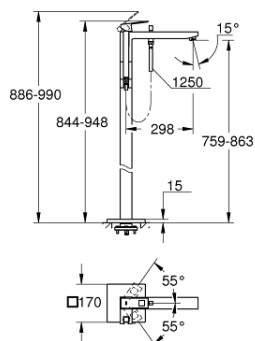

23 672 DC1 EUROCUBE BADMENGKRAAN, VLOERMONTAGE

PRODUCTOMSCHRIJVING

- Kleur: supersteel
- let op: zonder inbouwdeel
- GROHE SilkMove 35 mm cartouche met keramische schijven
- met temperatuurbegrenzer
- GROHE LongLife finish
- automatische omstelling: bad/douche
- uitloop met mousseur
- handdouche Euphoria Cube+ 6,6 l/min (26 467)
- doucheslang Silverflex 1250 mm (28 362)
- sprong: 298 mm
- douche-aansluiting 1/2" met geïntegreerde terugslagklep
- terugstroombeveiliging
- met douchehouder

23 672 DC1 EUROCUBE BADMENGKRAAN, VLOERMONTAGE

RESERVEONDERDELEN , juli 2018 – nu

1: Greep (Bestelnummer 46782DC0)

2: Afdekkap

(Bestelnummer 46492DC0)

3: Schroefkoppeling (Bestelnummer 46460000)

4: Cartouche (Bestelnummer 46374000)