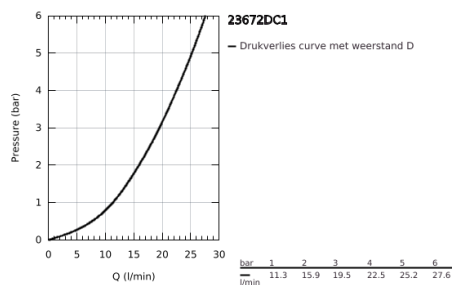

23 672 DC1 EUROCUBE BADMENGKRAAN, VLOERMONTAGE

PRODUCTOMSCHRIJVING

- Kleur: supersteel
- let op: zonder inbouwdeel
- GROHE SilkMove 35 mm cartouche met keramische schijven
- met temperatuurbegrenzer
- GROHE LongLife finish
- automatische omstelling: bad/douche
- uitloop met mousseur
- handdouche Euphoria Cube+ 6,6 l/min (26 467)
- doucheslang Silverflex 1250 mm (28 362)
- sprong: 298 mm
- douche-aansluiting 1/2" met geïntegreerde terugslagklep
- terugstroombeveiliging
- met douchehouder