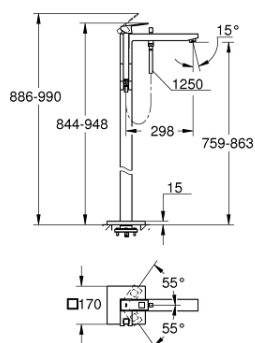

### DESCRIPTION DU PRODUIT

- Couleur: supersteel
- Attention : livré sans corps d'encastrement
- GROHE SilkMove: cartouche en céramique 35 mm
- avec limiteur de température
- Finition GROHE LongLife
- inverseur automatique bain/douche
- bec avec mousseur
- Douchette Euphoria Cube+ 6,6 l/min (26 467)
- flexible Silverflex 1250 mm (28 362)
- saillie 298 mm
- clapet anti-retour intégré dans le départ de douche 1/2"
- protection anti-retour
- avec support de douche

### PIÈCES DE RECHANGE, juillet 2018 – maintenant

- 1: Levier (Numéro de commande 46782DC0)
- 2: Capuchon de recouvrement (Numéro de commande 46492DC0)
- 3: Accordement à vis (Numéro de commande 46460000)
- 4: Cartouche (Numéro de commande 46374000)
- 5: Bouton d'inverseur (Numéro de commande 48128DC0)
- 6: Brise-jet (Numéro de commande 13907DC0)
- 7: Mécanisme d'inverseur (Numéro de commande 65655DC0)
- 8: Clapet anti-retour (Numéro de commande 08565000)
- 9: Filtre (Numéro de commande 0700200M)
- 10: Clé 14 (Numéro de commande 19332000)\*