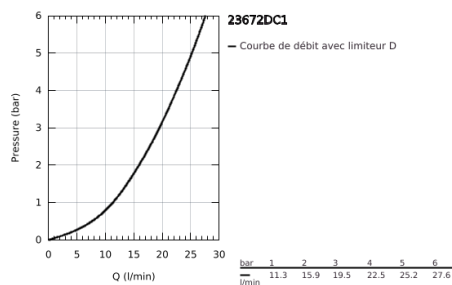

### DESCRIPTION DU PRODUIT

- Couleur: supersteel
- Attention : livré sans corps d'encastrement
- GROHE SilkMove: cartouche en céramique 35 mm
- avec limiteur de température
- Finition GROHE LongLife
- inverseur automatique bain/douche
- bec avec mousseur
- Douchette Euphoria Cube+ 6,6 l/min (26 467)
- flexible Silverflex 1250 mm (28 362)
- saillie 298 mm
- clapet anti-retour intégré dans le départ de douche 1/2"
- protection anti-retour
- avec support de douche