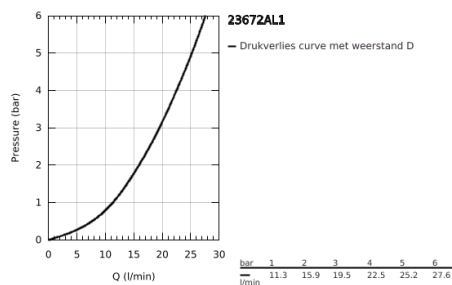

### PRODUCTOMSCHRIJVING

- Kleur: brushed hard graphite
- let op: zonder inbouwdeel
- GROHE SilkMove 35 mm cartouche met keramische schijven
- met temperatuurbegrenzer
- GROHE LongLife finish
- automatische omstelling: bad/douche
- uitloop met mousseur
- handdouche Euphoria Cube+ 6,6 l/min (26 467)
- doucheslang Silverflex 1250 mm (28 362)
- sprong: 298 mm
- douche-aansluiting 1/2" met geïntegreerde terugslagklep
- terugstroombeveiliging
- met douchehouder