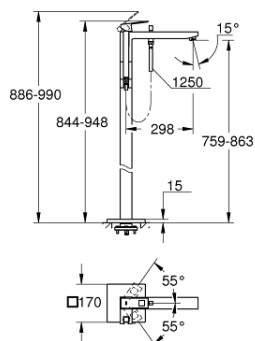

### PRODUCTOMSCHRIJVING

- Kleur: brushed hard graphite
- let op: zonder inbouwdeel
- GROHE SilkMove 35 mm cartouche met keramische schijven
- met temperatuurbegrenzer
- GROHE LongLife finish
- automatische omstelling: bad/douche
- uitloop met mousseur
- handdouche Euphoria Cube+ 6,6 l/min (26 467)
- doucheslang Silverflex 1250 mm (28 362)
- sprong: 298 mm
- douche-aansluiting 1/2" met geïntegreerde terugslagklep
- terugstroombeveiliging
- met douchehouder