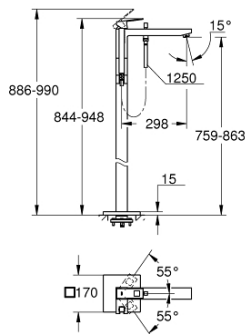

23 672 001 EUROCUBE BADMENGKRAAN, VLOERMONTAGE

PRODUCTOMSCHRIJVING

- Kleur: chroom
- let op: zonder inbouwdeel
- GROHE SilkMove 35 mm cartouche met keramische schijven
- met temperatuurbegrenzer
- GROHE LongLife finish
- automatische omstelling: bad/douche
- uitloop met mousseur
- handdouche Euphoria Cube+ 6,6 l/min (26 467)
- doucheslang Silverflex 1250 mm (28 362)
- sprong: 298 mm
- douche-aansluiting 1/2" met geïntegreerde terugslagklep
- terugstroombeveiliging
- met douchehouder

23 672 001 EUROCUBE BADMENGKRAAN, VLOERMONTAGE

RESERVEONDERDELEN , april 2016 – nu

1: Greep (Bestelnummer 46782000)

2: Afdekkap

(Bestelnummer 46492000)

3: Schroefkoppeling (Bestelnummer 46460000)

4: Cartouche (Bestelnummer 46374000)