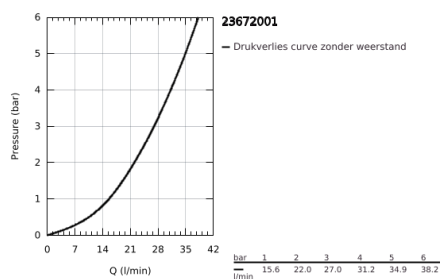

23 672 001 EUROCUBE BADMENGKRAAN, VLOERMONTAGE

PRODUCTOMSCHRIJVING

- Kleur: chroom
- let op: zonder inbouwdeel
- GROHE SilkMove 35 mm cartouche met keramische schijven
- met temperatuurbegrenzer
- GROHE LongLife finish
- automatische omstelling: bad/douche
- uitloop met mousseur
- handdouche Euphoria Cube+ 6,6 l/min (26 467)
- doucheslang Silverflex 1250 mm (28 362)
- sprong: 298 mm
- douche-aansluiting 1/2" met geïntegreerde terugslagklep
- terugstroombeveiliging
- met douchehouder