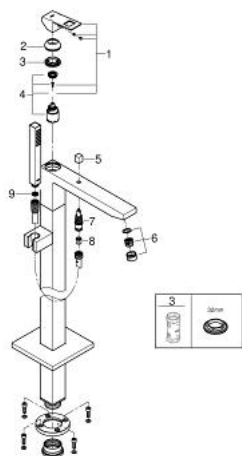

### PRODUCTOMSCHRIJVING

- Kleur: chroom
- let op: zonder inbouwdeel
- GROHE SilkMove 35 mm cartouche met keramische schijven
- met temperatuurbegrenzer
- GROHE LongLife finish
- automatische omstelling: bad/douche
- uitloop met mousseur
- sprong: 298 mm
- douche-aansluiting 1/2" met geïntegreerde terugslagklep
- terugstroombeveiliging
- met douchehouder
- Euphoria Cube Stick handdouche, 1 straal (27 698)
- doucheslang Silverflex 1250 mm (28 362)

### RESERVEONDERDELEN , april 2015 – nu

1: Greep (Bestelnummer 46782000)

2: Afdekkap

(Bestelnummer 46492000)

3: Schroefkoppeling (Bestelnummer 46460000)

4: Cartouche (Bestelnummer 46374000)

5: Omstelknop (Bestelnummer 48128000)