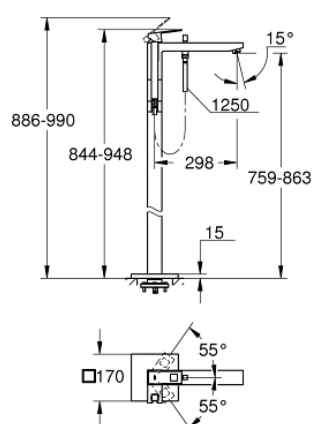

### PRODUCTOMSCHRIJVING

- Kleur: chroom
- let op: zonder inbouwdeel
- GROHE SilkMove 35 mm cartouche met keramische schijven
- met temperatuurbegrenzer
- GROHE LongLife finish
- automatische omstelling: bad/douche
- uitloop met mousseur
- sprong: 298 mm
- douche-aansluiting 1/2" met geïntegreerde terugslagklep
- terugstroombeveiliging
- met douchehouder
- Euphoria Cube Stick handdouche, 1 straal (27 698)
- doucheslang Silverflex 1250 mm (28 362)