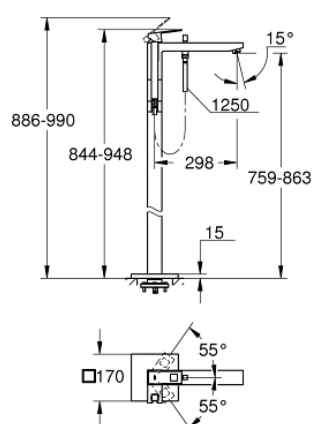

23 672 000 EUROCUBE MITIGEUR BAIN, MONTAGE AU SOL

DESCRIPTION DU PRODUIT

- Couleur: chromé
- Attention : livré sans corps d'encastrement
- GROHE SilkMove: cartouche en céramique 35 mm
- avec limiteur de température
- Finition GROHE LongLife
- inverseur automatique bain/douche
- bec avec mousseur
- saillie 298 mm
- clapet anti-retour intégré dans le départ de douche 1/2"
- protection anti-retour
- avec support de douche
- Euphoria Cube Stick douche à main, 1 jet (27 698)
- flexible Silverflex 1250 mm (28 362)

23 672 000 EUROCUBE MITIGEUR BAIN, MONTAGE AU SOL

PIÈCES DE RECHANGE, avril 2015 – maintenant

- 1: Levier (Numéro de commande 46782000)
- 2: Capuchon de recouvrement (Numéro de commande 46492000)
- 3: Accordement à vis (Numéro de commande 46460000)
- 4: Cartouche (Numéro de commande 46374000)
- 5: Bouton d'inverseur (Numéro de commande 48128000)
- 6: Brise-jet (Numéro de commande 64445000)
- 7: Mécanisme d'inverseur (Numéro de commande 65655000)
- 8: Clapet anti-retour (Numéro de commande 08565000)
- 9: Filtre (Numéro de commande 0700200M)
- 10: Clé 14 (Numéro de commande 19332000)*