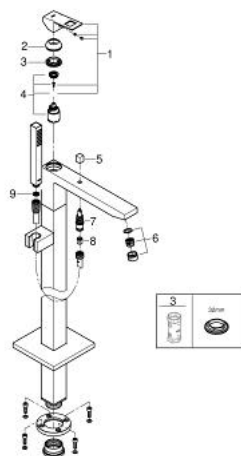

23 672 000 EUROCUBE MITIGEUR BAIN, MONTAGE AU SOL

DESCRIPTION DU PRODUIT

- Couleur: chromé
- Attention : livré sans corps d'encastrement
- GROHE SilkMove: cartouche en céramique 35 mm
- avec limiteur de température
- Finition GROHE LongLife
- inverseur automatique bain/douche
- bec avec mousseur
- saillie 298 mm
- clapet anti-retour intégré dans le départ de douche 1/2"
- protection anti-retour
- avec support de douche
- Euphoria Cube Stick douche à main, 1 jet (27 698)
- flexible Silverflex 1250 mm (28 362)

23 672 000 EUROCUBE MITIGEUR BAIN, MONTAGE AU SOL

PIÈCES DE RECHANGE, avril 2015 – maintenant

- 1: Levier (Numéro de commande 46782000)
- 2: Capuchon de recouvrement (Numéro de commande 46492000)
- 3: Accordement à vis (Numéro de commande 46460000)
- 4: Cartouche (Numéro de commande 46374000)
- 5: Bouton d'inverseur (Numéro de commande 48128000)
- 6: Brise-jet (Numéro de commande 64445000)
- 7: Mécanisme d'inverseur (Numéro de commande 65655000)
- 8: Clapet anti-retour (Numéro de commande 08565000)
- 9: Filtre (Numéro de commande 0700200M)
- 10: Clé 14 (Numéro de commande 19332000)*