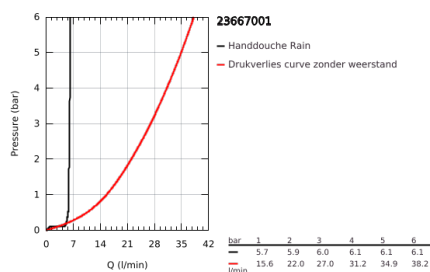

23 667 001 EUROCUBE JOY BADMENGKRAAN, VLOERMONTAGE

PRODUCTOMSCHRIJVING

- Kleur: chroom
- let op: zonder inbouwdeel
- GROHE FeatherControl Joystick binnenwerk
- GROHE LongLife finish
- automatische omstelling: bad/douche
- uitloop met mousseur
- handdouche Euphoria Cube+ 6,6 l/min
- doucheslang Silverflex 1250 mm (28 362)
- sprong: 298 mm
- douche-aansluiting 1/2" met geïntegreerde terugslagklep
- met douchehouder
- terugstroombeveiliging