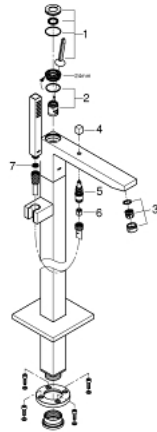

23 667 001 EUROCUBE JOY BADMENGKRAAN, VLOERMONTAGE

PRODUCTOMSCHRIJVING

- Kleur: chroom
- let op: zonder inbouwdeel
- GROHE FeatherControl Joystick binnenwerk
- GROHE LongLife finish
- automatische omstelling: bad/douche
- uitloop met mousseur
- handdouche Euphoria Cube+ 6,6 l/min
- doucheslang Silverflex 1250 mm (28 362)
- sprong: 298 mm
- douche-aansluiting 1/2" met geïntegreerde terugslagklep
- met douchehouder
- terugstroombeveiliging

23 667 001 EUROCUBE JOY BADMENGKRAAN, VLOERMONTAGE

RESERVEONDERDELEN , mei 2016 – nu

- 1: Greep (Bestelnummer 46946000)
- 2: Cartouche (Bestelnummer 46907000)
- 3: Sistra (Bestelnummer 13907000)
- 4: Omstelknop (Bestelnummer 48128000)
- 5: Omstelling bad/douche (Bestelnummer 65655000)
- 6: Terugslagklep (Bestelnummer 08565000)
- 7: Zeef (Bestelnummer 0700200M)