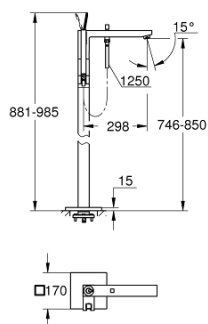

23 667 001 EUROCUBE JOY BADMENGKRAAN, VLOERMONTAGE

PRODUCTOMSCHRIJVING

- Kleur: chroom
- let op: zonder inbouwdeel
- GROHE FeatherControl Joystick binnenwerk
- GROHE LongLife finish
- automatische omstelling: bad/douche
- uitloop met mousseur
- handdouche Euphoria Cube+ 6,6 l/min
- doucheslang Silverflex 1250 mm (28 362)
- sprong: 298 mm
- douche-aansluiting 1/2" met geïntegreerde terugslagklep
- met douchehouder
- terugstroombeveiliging

23 667 001 EUROCUBE JOY BADMENGKRAAN, VLOERMONTAGE

RESERVEONDERDELEN , mei 2016 – nu

- 1: Greep (Bestelnummer 46946000)
- 2: Cartouche (Bestelnummer 46907000)
- 3: Sistra (Bestelnummer 13907000)
- 4: Omstelknop (Bestelnummer 48128000)
- 5: Omstelling bad/douche (Bestelnummer 65655000)
- 6: Terugslagklep (Bestelnummer 08565000)
- 7: Zeef (Bestelnummer 0700200M)