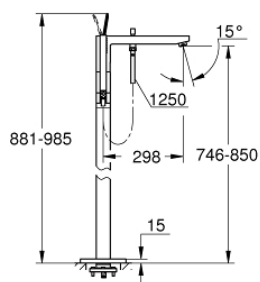

23 667 000 EUROCUBE JOY BADMENGKRAAN, VLOERMONTAGE

PRODUCTOMSCHRIJVING

- Kleur: chroom
- let op: zonder inbouwdeel
- GROHE FeatherControl Joystick binnenwerk
- GROHE LongLife finish
- automatische omstelling: bad/douche
- uitloop met mousseur
- sprong: 298 mm
- douche-aansluiting 1/2" met geïntegreerde terugslagklep
- met douchehouder
- Euphoria Cube handdouche 7,6 l/min.
- doucheslang Silverflex 1250 mm (28 362)
- terugstroombeveiliging

23 667 000 EUROCUBE JOY BADMENGKRAAN, VLOERMONTAGE

RESERVEONDERDELEN , april 2015 – nu

- 1: Greep (Bestelnummer 46946000)
- 2: Cartouche (Bestelnummer 46907000)
- 3: Sistra (Bestelnummer 13907000)
- 4: Omstelknop (Bestelnummer 48128000)
- 5: Omstelling bad/douche (Bestelnummer 65655000)
- 6: Terugslagklep (Bestelnummer 08565000)
- 7: Zeef (Bestelnummer 0700200M)