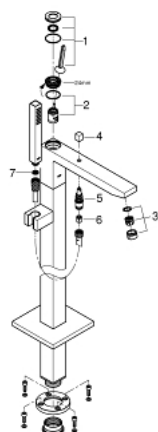

23 667 000 EUROCUBE JOY BADMENGKRAAN, VLOERMONTAGE

PRODUCTOMSCHRIJVING

- Kleur: chroom
- let op: zonder inbouwdeel
- GROHE FeatherControl Joystick binnenwerk
- GROHE LongLife finish
- automatische omstelling: bad/douche
- uitloop met mousseur
- sprong: 298 mm
- douche-aansluiting 1/2" met geïntegreerde terugslagklep
- met douchehouder
- Euphoria Cube handdouche 7,6 l/min.
- doucheslang Silverflex 1250 mm (28 362)
- terugstroombeveiliging

23 667 000 EUROCUBE JOY BADMENGKRAAN, VLOERMONTAGE

RESERVEONDERDELEN , april 2015 – nu

- 1: Greep (Bestelnummer 46946000)
- 2: Cartouche (Bestelnummer 46907000)
- 3: Sistra (Bestelnummer 13907000)
- 4: Omstelknop (Bestelnummer 48128000)
- 5: Omstelling bad/douche (Bestelnummer 65655000)
- 6: Terugslagklep (Bestelnummer 08565000)
- 7: Zeef (Bestelnummer 0700200M)