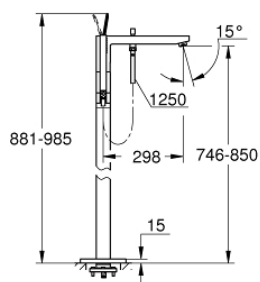

23 667 000 EUROCUBE JOY MITIGEUR BAIN, MONTAGE AU SOL

DESCRIPTION DU PRODUIT

- Couleur: chromé
- à combiner impérativement avec 45 984 001, 29 038 001 ou 29 086 000
- Attention : livré sans corps d'encastrement
- GROHE FeatherControl cartouche Joystick
- Finition GROHE LongLife
- inverseur automatique bain/douche
- bec avec mousseur
- saillie 298 mm
- clapet anti-retour intégré dans le départ de douche 1/2"
- avec support de douche
- Euphoria Cube douche à main 7,6 l/min.
- flexible Silverflex 1250 mm (28 362)
- protection anti-retour

23 667 000 EUROCUBE JOY MITIGEUR BAIN, MONTAGE AU SOL

PIÈCES DE RECHANGE, avril 2015 – maintenant

- 1: Levier (Numéro de commande 46946000)
- 2: Cartouche (Numéro de commande 46907000)
- 3: Brise-jet (Numéro de commande 13907000)
- 4: Bouton d'inverseur (Numéro de commande 48128000)
- 5: Mécanisme d'inverseur (Numéro de commande 65655000)
- 6: Clapet anti-retour (Numéro de commande 08565000)
- 7: Filtre (Numéro de commande 0700200M)