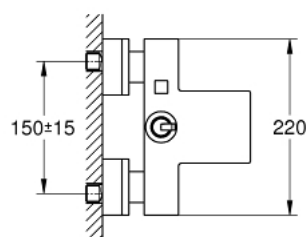

23 666 000 EUROCUBE JOY MITIGEUR MONOCOMMANDE 1/2" BAIN/DOUCHE

DESCRIPTION DU PRODUIT

- Couleur: chromé
- montage mural
- levier en métal
- GROHE FeatherControl cartouche Joystick
- 1 jet : GROHE XL Waterfall
- clapet anti-retour intégré dans le départ de douche 1/2"
- raccords S
- protection anti-retour

23 666 000 EUROCUBE JOY MITIGEUR MONOCOMMANDE 1/2" BAIN/DOUCHE

PIÈCES DE RECHANGE, mai 2016 – maintenant

- 1: Levier (Numéro de commande 46946000)
- 2: Cartouche (Numéro de commande 46907000)
- 3: Bouton d'inverseur (Numéro de commande 48128000)
- 4: conduite d'eau (Numéro de commande 47924000)
- 5: Mécanisme d'inverseur (Numéro de commande 46947000)
- 6: Clapet anti-retour (Numéro de commande 08565000)
- 7: Ecrou chromé avec partie filetée (Numéro de commande 45044000)
- 8: Raccord S mural (Numéro de commande 47824000)
- 9: Rallonge 3/4" 30 mm (Numéro de commande 46238000)*
- 10: Clé spéciale, 30 mm et 34 mm (Numéro de commande 19377000)*