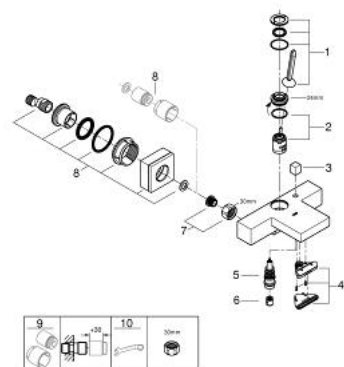

23 666 000 EUROCUBE JOY MITIGEUR MONOCOMMANDE 1/2" BAIN/DOUCHE

DESCRIPTION DU PRODUIT

- Couleur: chromé
- montage mural
- levier en métal
- GROHE FeatherControl cartouche Joystick
- 1 jet : GROHE XL Waterfall
- clapet anti-retour intégré dans le départ de douche 1/2"
- raccords S
- protection anti-retour

23 666 000 EUROCUBE JOY MITIGEUR MONOCOMMANDE 1/2" BAIN/DOUCHE

PIÈCES DE RECHANGE, mai 2016 – maintenant

- 1: Levier (Numéro de commande 46946000)
- 2: Cartouche (Numéro de commande 46907000)
- 3: Bouton d'inverseur (Numéro de commande 48128000)
- 4: conduite d'eau (Numéro de commande 47924000)
- 5: Mécanisme d'inverseur (Numéro de commande 46947000)
- 6: Clapet anti-retour (Numéro de commande 08565000)
- 7: Ecrou chromé avec partie filetée (Numéro de commande 45044000)
- 8: Raccord S mural (Numéro de commande 47824000)
- 9: Rallonge 3/4" 30 mm (Numéro de commande 46238000)*
- 10: Clé spéciale, 30 mm et 34 mm (Numéro de commande 19377000)*