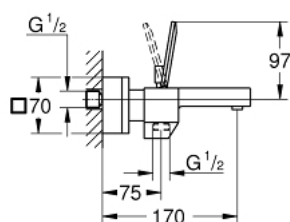

23 666 000 EUROCUBE JOY MITIGEUR MONOCOMMANDE 1/2" BAIN/DOUCHE

DESCRIPTION DU PRODUIT

- Couleur: chromé
- montage mural
- levier en métal
- GROHE FeatherControl cartouche Joystick
- 1 jet : GROHE XL Waterfall
- clapet anti-retour intégré dans le départ de douche 1/2"
- raccords S
- protection anti-retour

23 666 000 EUROCUBE JOY MITIGEUR MONOCOMMANDE 1/2" BAIN/DOUCHE

PIÈCES DE RECHANGE, mai 2016 – maintenant

- 1: Levier (Numéro de commande 46946000)
- 2: Cartouche (Numéro de commande 46907000)
- 3: Bouton d'inverseur (Numéro de commande 48128000)
- 4: conduite d'eau (Numéro de commande 47924000)
- 5: Mécanisme d'inverseur (Numéro de commande 46947000)
- 6: Clapet anti-retour (Numéro de commande 08565000)
- 7: Ecrou chromé avec partie filetée (Numéro de commande 45044000)
- 8: Raccord S mural (Numéro de commande 47824000)
- 9: Rallonge 3/4" 30 mm (Numéro de commande 46238000)*
- 10: Clé spéciale, 30 mm et 34 mm (Numéro de commande 19377000)*