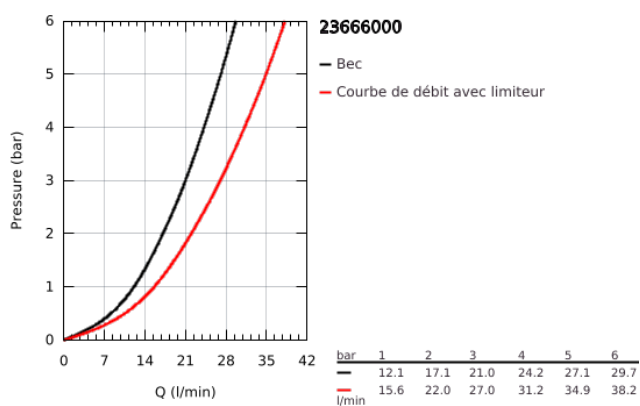

23 666 000 EUROCUBE JOY MITIGEUR MONOCOMMANDE 1/2" BAIN/DOUCHE

DESCRIPTION DU PRODUIT

- Couleur: chromé
- montage mural
- levier en métal
- GROHE FeatherControl cartouche Joystick
- 1 jet : GROHE XL Waterfall
- clapet anti-retour intégré dans le départ de douche 1/2"
- raccords S
- protection anti-retour