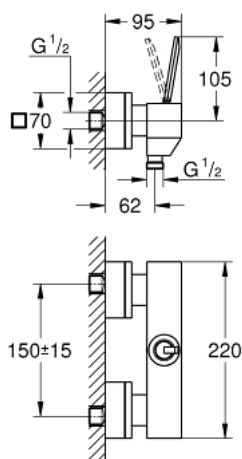

## 23 665 000 EUROCUBE JOY MITIGEUR MONOCOMMANDE 1/2" DOUCHE

### DESCRIPTION DU PRODUIT

- Couleur: chromé
- montage mural
- levier en métal
- GROHE FeatherControl cartouche Joystick
- sortie de douche 1/2" avec clapet anti-retour intégré
- protection anti-retour

### PIÈCES DE RECHANGE, mai 2016 – maintenant

- 1: Levier (Numéro de commande 46946000)
  - 2: Cartouche (Numéro de commande 46907000)
  - 3: Raccord S mural (Numéro de commande 47824000)
  - 4: Erou chromé avec partie filetée (Numéro de commande 45044000)
  - 5: Clapet anti-retour (Numéro de commande 08565000)
  - 6: Rallonge 3/4" 30 mm (Numéro de commande 46238000)\*
  - 7: Clé spéciale, 30 mm et 34 mm (Numéro de commande 19377000)\*
- \* Accessoires optionels