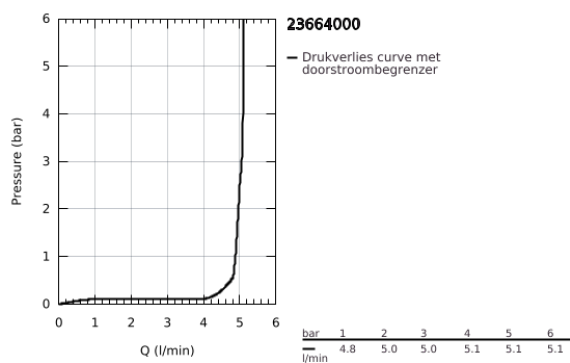

### PRODUCTOMSCHRIJVING

- Kleur: chroom
- ééngatsmontage
- metalen hendel
- GROHE FeatherControl Joystick binnenwerk
- GROHE EcoJoy waterbesparende technologie
- maximale doorstroming (bij 3 bar): 5 l/min
- kogelgewricht en mousseur
- GROHE FastFixation Plus
- automatische lediging 1 1/4"
- flexibele aansluitslangen