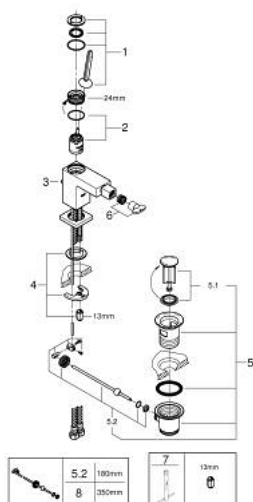

### PRODUCTOMSCHRIJVING

- Kleur: chroom
- ééngatsmontage
- metalen hendel
- GROHE FeatherControl Joystick binnenwerk
- GROHE EcoJoy waterbesparende technologie
- maximale doorstroming (bij 3 bar): 5 l/min
- kogelgewricht en mousseur
- GROHE FastFixation Plus
- automatische lediging 1 1/4"
- flexibele aansluitslangen

### RESERVEONDERDELEN , april 2015 – nu

- 1: Greep (Bestelnummer 46945000)
- 2: Cartouche (Bestelnummer 46907000)
- 3: Trekstang (Bestelnummer 46787000)
- 4: Universele kraanmontageset (Bestelnummer 46645000)
- 5: Afvoergarnituur (Bestelnummer 28910000)
- 5.1: Stop voor afvoergarnituur (Bestelnummer 07182000)
- 5.2: Kogelstang (Bestelnummer 07052000)
- 6: Kogelgewricht met mousseur (Bestelnummer 46791000)
- 7: Pijpsleutel (Bestelnummer 19017000)\*
- 8: Kogelstang (Bestelnummer 07341000)\*