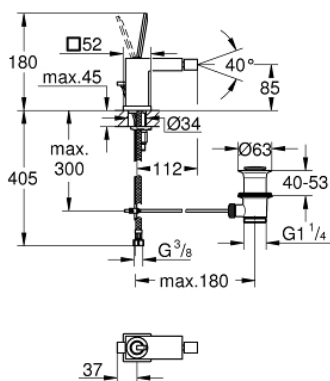

### PRODUCTOMSCHRIJVING

- Kleur: chroom
- ééngatsmontage
- metalen hendel
- GROHE FeatherControl Joystick binnenwerk
- GROHE EcoJoy waterbesparende technologie
- maximale doorstroming (bij 3 bar): 5 l/min
- kogelgewricht en mousseur
- GROHE FastFixation Plus
- automatische lediging 1 1/4"
- flexibele aansluitslangen

### RESERVEONDERDELEN , april 2015 – nu

- 1: Greep (Bestelnummer 46945000)
- 2: Cartouche (Bestelnummer 46907000)
- 3: Trekstang (Bestelnummer 46787000)
- 4: Universele kraanmontageset (Bestelnummer 46645000)
- 5: Afvoergarnituur (Bestelnummer 28910000)
- 5.1: Stop voor afvoergarnituur (Bestelnummer 07182000)
- 5.2: Kogelstang (Bestelnummer 07052000)
- 6: Kogelgewricht met mousseur (Bestelnummer 46791000)
- 7: Pijpsleutel (Bestelnummer 19017000)\*
- 8: Kogelstang (Bestelnummer 07341000)\*