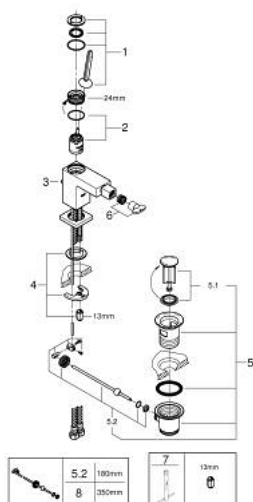

### DESCRIPTION DU PRODUIT

- Couleur: chromé
- monotrou
- levier en métal
- GROHE FeatherControl cartouche Joystick
- GROHE EcoJoy technologie d'économie d'eau
- débit maximal (à 3 bar) : 5 l/min
- mousseur à rotule
- GROHE FastFixation Plus
- vidage automatique 1 1/4"
- flexible(s) de raccordement souple(s)

### PIÈCES DE RECHANGE, avril 2015 – maintenant

- 1: Levier (Numéro de commande 46945000)
  - 2: Cartouche (Numéro de commande 46907000)
  - 3: Tirette de vidage (Numéro de commande 46787000)
  - 4: Ensemble de fixation universel pour robinets (Numéro de commande 46645000)
  - 5: Garniture de vidage 1 1/4" (Numéro de commande 28910000)
  - 5.1: Clapet de vidage (Numéro de commande 07182000)
  - 5.2: Tige et rotule de vidage (Numéro de commande 07052000)
  - 6: Mousseur à rotule (Numéro de commande 46791000)
  - 7: Clef platte SW 46 mm à 6 pans (Numéro de commande 19017000)\*
  - 8: Tige et rotule de vidage (Numéro de commande 07341000)\*
- \* Accessoires optionels