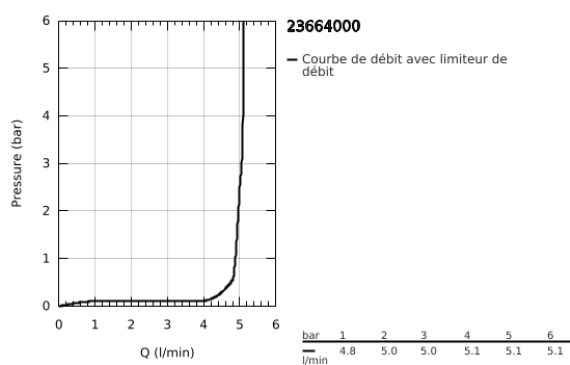

### DESCRIPTION DU PRODUIT

- Couleur: chromé
- monotrou
- levier en métal
- GROHE FeatherControl cartouche Joystick
- GROHE EcoJoy technologie d'économie d'eau
- débit maximal (à 3 bar) : 5 l/min
- mousseur à rotule
- GROHE FastFixation Plus
- vidage automatique 1 1/4"
- flexible(s) de raccordement souple(s)