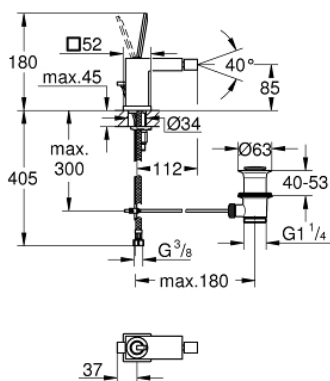

### DESCRIPTION DU PRODUIT

- Couleur: chromé
- monotrou
- levier en métal
- GROHE FeatherControl cartouche Joystick
- GROHE EcoJoy technologie d'économie d'eau
- débit maximal (à 3 bar) : 5 l/min
- mousseur à rotule
- GROHE FastFixation Plus
- vidage automatique 1 1/4"
- flexible(s) de raccordement souple(s)

### PIÈCES DE RECHANGE, avril 2015 – maintenant

- 1: Levier (Numéro de commande 46945000)
  - 2: Cartouche (Numéro de commande 46907000)
  - 3: Tirette de vidage (Numéro de commande 46787000)
  - 4: Ensemble de fixation universel pour robinets (Numéro de commande 46645000)
  - 5: Garniture de vidage 1 1/4" (Numéro de commande 28910000)
  - 5.1: Clapet de vidage (Numéro de commande 07182000)
  - 5.2: Tige et rotule de vidage (Numéro de commande 07052000)
  - 6: Mousseur à rotule (Numéro de commande 46791000)
  - 7: Clef platte SW 46 mm à 6 pans (Numéro de commande 19017000)\*
  - 8: Tige et rotule de vidage (Numéro de commande 07341000)\*
- \* Accessoires optionels