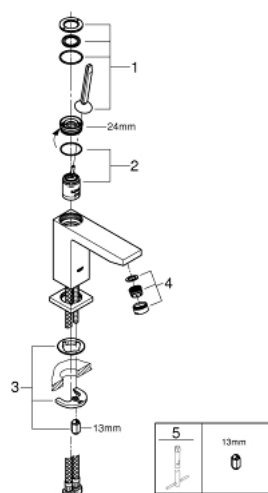

23 658 000 EUROCUBE JOY MITIGEUR MONOCOMMANDE LAVABO TAILLE M

DESCRIPTION DU PRODUIT

- Couleur: chromé
- monotrou
- levier en métal
- GROHE FeatherControl cartouche Joystick
- GROHE EcoJoy technologie d'économie d'eau
- débit maximal (à 3 bar) : 5 l/min
- mousseur SpeedClean, procédé anti-calcaire
- GROHE FastFixation Plus
- corps lisse
- flexible(s) de raccordement souple(s)

23 658 000 **EUROCUBE JOY MITIGEUR MONOCOMMANDE LAVABO**
TAILLE M

PIÈCES DE RECHANGE, avril 2015 – maintenant

1: Levier (Numéro de commande 46945000)

2: Cartouche (Numéro de commande 46907000)

3: Ensemble de fixation universel pour robinets (Numéro de commande 46645000)

4: Mousseur (Numéro de commande 48159000)

5: Clef plate SW 46 mm à 6 pans (Numéro de commande 19017000)*

* Accessoires optionels