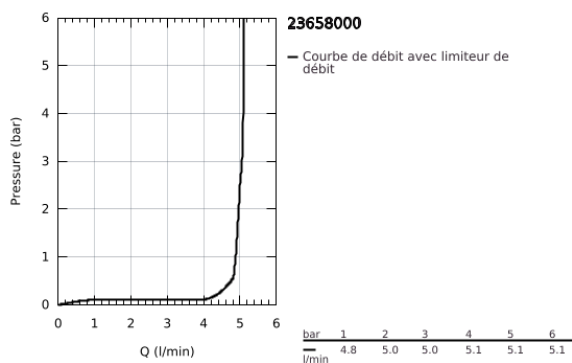

23 658 000 EUROCUBE JOY MITIGEUR MONOCOMMANDE LAVABO TAILLE M

DESCRIPTION DU PRODUIT

- Couleur: chromé
- monotrou
- levier en métal
- GROHE FeatherControl cartouche Joystick
- GROHE EcoJoy technologie d'économie d'eau
- débit maximal (à 3 bar) : 5 l/min
- mousseur SpeedClean, procédé anti-calcaire
- GROHE FastFixation Plus
- corps lisse
- flexible(s) de raccordement souple(s)

23 658 000 **EUROCUBE JOY MITIGEUR MONOCOMMANDE LAVABO**
TAILLE M

PIÈCES DE RECHANGE, avril 2015 – maintenant

1: Levier (Numéro de commande 46945000)

2: Cartouche (Numéro de commande 46907000)

3: Ensemble de fixation universel pour robinets (Numéro de commande 46645000)