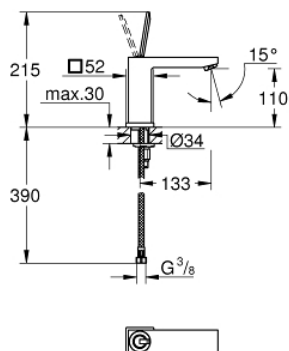

23 658 000 EUROCUBE JOY MITIGEUR MONOCOMMANDE LAVABO TAILLE M

DESCRIPTION DU PRODUIT

- Couleur: chromé
- monotrou
- levier en métal
- GROHE FeatherControl cartouche Joystick
- GROHE EcoJoy technologie d'économie d'eau
- débit maximal (à 3 bar) : 5 l/min
- mousseur SpeedClean, procédé anti-calcaire
- GROHE FastFixation Plus
- corps lisse
- flexible(s) de raccordement souple(s)

23 658 000 **EUROCUBE JOY MITIGEUR MONOCOMMANDE LAVABO**
TAILLE M

PIÈCES DE RECHANGE, avril 2015 – maintenant

1: Levier (Numéro de commande 46945000)

2: Cartouche (Numéro de commande 46907000)

3: Ensemble de fixation universel pour robinets (Numéro de commande 46645000)

4: Mousseur (Numéro de commande 48159000)

5: Clef plate SW 46 mm à 6 pans (Numéro de commande 19017000)*

* Accessoires optionels