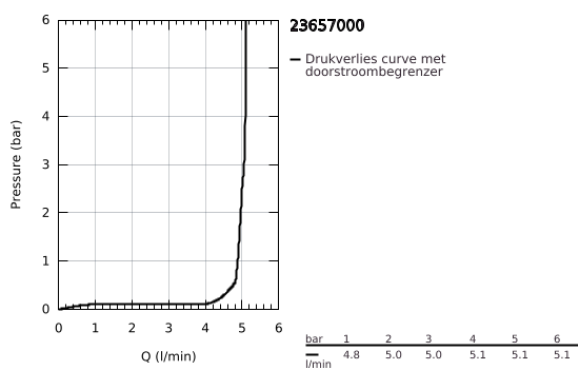

23 657 000 EUROCUBE JOY WASTAFELMENGKRAAN M-SIZE

PRODUCTOMSCHRIJVING

- Kleur: chroom
- ééngatsmontage
- metalen hendel
- GROHE FeatherControl Joystick binnenwerk
- GROHE EcoJoy waterbesparende technologie
- maximale doorstroming (bij 3 bar): 5 l/min
- SpeedClean mousseur
- GROHE FastFixation Plus
- automatische lediging 1 1/4"
- flexibele aansluitslangen

23 657 000 EUROCUBE JOY WASTAFELMENGKRAAN M-SIZE

RESERVEONDERDELEN , april 2015 – nu

- 1: Greep (Bestelnummer 46945000)
- 2: Cartouche (Bestelnummer 46907000)
- 3: Trekstang (Bestelnummer 46787000)
- 4: Universele kraanmontageset (Bestelnummer 46645000)
- 5: Afvoergarnituur (Bestelnummer 28910000)
- 5.1: Stop voor afvoergarnituur (Bestelnummer 07182000)
- 5.2: Kogelstang (Bestelnummer 07052000)
- 6: Mousseur (Bestelnummer 48159000)
- 7: Pijpsleutel (Bestelnummer 19017000)*
- 8: Kogelstang (Bestelnummer 07341000)*