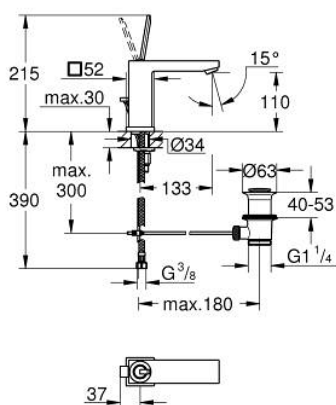

23 657 000 EUROCUBE JOY WASTAFELMENGKRAAN M-SIZE

PRODUCTOMSCHRIJVING

- Kleur: chroom
- ééngatsmontage
- metalen hendel
- GROHE FeatherControl Joystick binnenwerk
- GROHE EcoJoy waterbesparende technologie
- maximale doorstroming (bij 3 bar): 5 l/min
- SpeedClean mousseur
- GROHE FastFixation Plus
- automatische lediging 1 1/4"
- flexibele aansluitslangen

23 657 000 EUROCUBE JOY WASTAFELMENGKRAAN M-SIZE

RESERVEONDERDELEN , april 2015 – nu

- 1: Greep (Bestelnummer 46945000)
- 2: Cartouche (Bestelnummer 46907000)
- 3: Trekstang (Bestelnummer 46787000)
- 4: Universele kraanmontageset (Bestelnummer 46645000)
- 5: Afvoergarnituur (Bestelnummer 28910000)
- 5.1: Stop voor afvoergarnituur (Bestelnummer 07182000)
- 5.2: Kogelstang (Bestelnummer 07052000)
- 6: Mousseur (Bestelnummer 48159000)
- 7: Pijpsleutel (Bestelnummer 19017000)*
- 8: Kogelstang (Bestelnummer 07341000)*