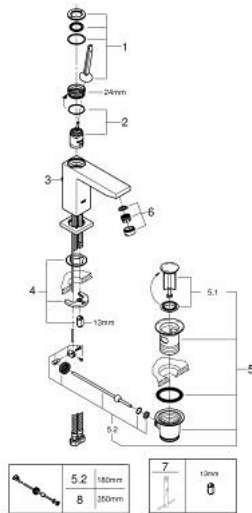

23 657 000 EUROCUBE JOY WASTAFELMENGKRAAN M-SIZE

PRODUCTOMSCHRIJVING

- Kleur: chroom
- ééngatsmontage
- metalen hendel
- GROHE FeatherControl Joystick binnenwerk
- GROHE EcoJoy waterbesparende technologie
- maximale doorstroming (bij 3 bar): 5 l/min
- SpeedClean mousseur
- GROHE FastFixation Plus
- automatische lediging 1 1/4"
- flexibele aansluitslangen

23 657 000 EUROCUBE JOY WASTAFELMENGKRAAN M-SIZE

RESERVEONDERDELEN , april 2015 – nu

- 1: Greep (Bestelnummer 46945000)
- 2: Cartouche (Bestelnummer 46907000)
- 3: Trekstang (Bestelnummer 46787000)
- 4: Universele kraanmontageset (Bestelnummer 46645000)
- 5: Afvoergarnituur (Bestelnummer 28910000)
- 5.1: Stop voor afvoergarnituur (Bestelnummer 07182000)
- 5.2: Kogelstang (Bestelnummer 07052000)
- 6: Mousseur (Bestelnummer 48159000)
- 7: Pijpsleutel (Bestelnummer 19017000)*
- 8: Kogelstang (Bestelnummer 07341000)*