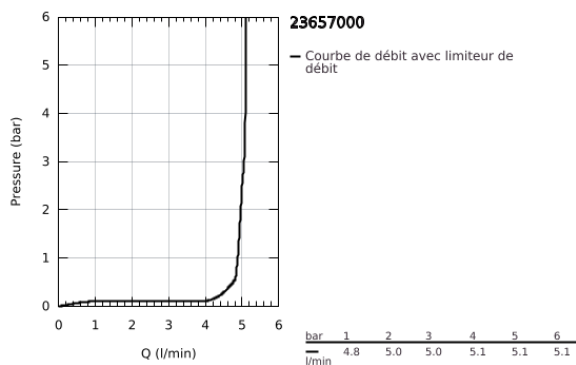

23 657 000 **EUROCUBE JOY MITIGEUR MONOCOMMANDE LAVABO**
TAILLE M

DESCRIPTION DU PRODUIT

- Couleur: chromé
- monotrou
- levier en métal
- GROHE FeatherControl cartouche Joystick
- GROHE EcoJoy technologie d'économie d'eau
- débit maximal (à 3 bar) : 5 l/min
- mousseur SpeedClean, procédé anti-calcaire
- GROHE FastFixation Plus
- vidage automatique 1 1/4"
- flexible(s) de raccordement souple(s)

23 657 000 **EUROCUBE JOY MITIGEUR MONOCOMMANDE LAVABO**
TAILLE M

PIÈCES DE RECHANGE, avril 2015 – maintenant

- 1: Levier (Numéro de commande 46945000)
 - 2: Cartouche (Numéro de commande 46907000)
 - 3: Tirette de vidage (Numéro de commande 46787000)
 - 4: Ensemble de fixation universel pour robinets (Numéro de commande 46645000)
 - 5: Garniture de vidage 1 1/4" (Numéro de commande 28910000)
 - 5.1: Clapet de vidage (Numéro de commande 07182000)
 - 5.2: Tige et rotule de vidage (Numéro de commande 07052000)
 - 6: Mousseur (Numéro de commande 48159000)
 - 7: Clef platte SW 46 mm à 6 pans (Numéro de commande 19017000)*
 - 8: Tige et rotule de vidage (Numéro de commande 07341000)*
- * Accessoires optionels