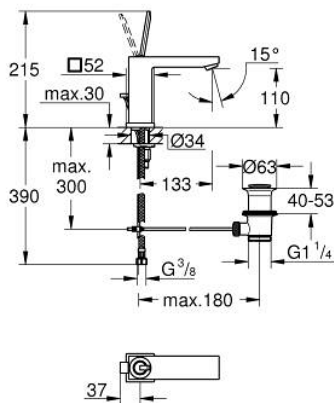

23 657 000 **EUROCUBE JOY MITIGEUR MONOCOMMANDE LAVABO**
TAILLE M

DESCRIPTION DU PRODUIT

- Couleur: chromé
- monotrou
- levier en métal
- GROHE FeatherControl cartouche Joystick
- GROHE EcoJoy technologie d'économie d'eau
- débit maximal (à 3 bar) : 5 l/min
- mousseur SpeedClean, procédé anti-calcaire
- GROHE FastFixation Plus
- vidage automatique 1 1/4"
- flexible(s) de raccordement souple(s)

23 657 000 **EUROCUBE JOY MITIGEUR MONOCOMMANDE LAVABO**
TAILLE M

PIÈCES DE RECHANGE, avril 2015 – maintenant

- 1: Levier (Numéro de commande 46945000)
 - 2: Cartouche (Numéro de commande 46907000)
 - 3: Tirette de vidage (Numéro de commande 46787000)
 - 4: Ensemble de fixation universel pour robinets (Numéro de commande 46645000)
 - 5: Garniture de vidage 1 1/4" (Numéro de commande 28910000)
 - 5.1: Clapet de vidage (Numéro de commande 07182000)
 - 5.2: Tige et rotule de vidage (Numéro de commande 07052000)
 - 6: Mousseur (Numéro de commande 48159000)
 - 7: Clef platte SW 46 mm à 6 pans (Numéro de commande 19017000)*
 - 8: Tige et rotule de vidage (Numéro de commande 07341000)*
- * Accessoires optionels