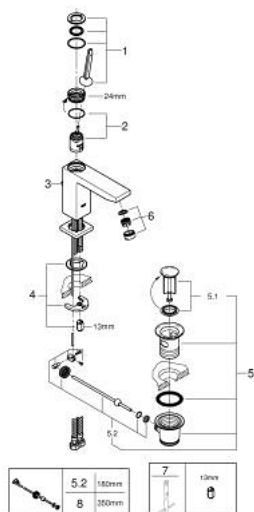

23 657 000 **EUROCUBE JOY MITIGEUR MONOCOMMANDE LAVABO**
TAILLE M

DESCRIPTION DU PRODUIT

- Couleur: chromé
- monotrou
- levier en métal
- GROHE FeatherControl cartouche Joystick
- GROHE EcoJoy technologie d'économie d'eau
- débit maximal (à 3 bar) : 5 l/min
- mousseur SpeedClean, procédé anti-calcaire
- GROHE FastFixation Plus
- vidage automatique 1 1/4"
- flexible(s) de raccordement souple(s)

23 657 000 **EUROCUBE JOY MITIGEUR MONOCOMMANDE LAVABO**
TAILLE M

PIÈCES DE RECHANGE, avril 2015 – maintenant

- 1: Levier (Numéro de commande 46945000)
 - 2: Cartouche (Numéro de commande 46907000)
 - 3: Tirette de vidage (Numéro de commande 46787000)
 - 4: Ensemble de fixation universel pour robinets (Numéro de commande 46645000)
 - 5: Garniture de vidage 1 1/4" (Numéro de commande 28910000)
 - 5.1: Clapet de vidage (Numéro de commande 07182000)
 - 5.2: Tige et rotule de vidage (Numéro de commande 07052000)
 - 6: Mousseur (Numéro de commande 48159000)
 - 7: Clef platte SW 46 mm à 6 pans (Numéro de commande 19017000)*
 - 8: Tige et rotule de vidage (Numéro de commande 07341000)*
- * Accessoires optionels