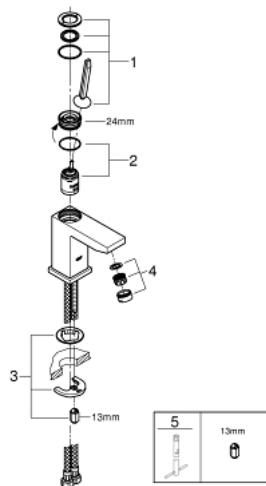

23 656 000 EUROCUBE JOY WASTAFELMENGKRAAN S-SIZE

PRODUCTOMSCHRIJVING

- Kleur: chroom
- ééngatsmontage
- metalen hendel
- GROHE FeatherControl Joystick binnenwerk
- GROHE EcoJoy waterbesparende technologie
- maximale doorstroming (bij 3 bar): 5 l/min
- SpeedClean mousseur
- GROHE FastFixation Plus
- glad lichaam
- flexibele aansluitslangen

23 656 000 EUROCUBE JOY WASTAFELMENGKRAAN S-SIZE

RESERVEONDERDELEN , april 2015 – nu

- 1: Greep (Bestelnummer 46945000)
- 2: Cartouche (Bestelnummer 46907000)
- 3: Universele kraanmontageset (Bestelnummer 46645000)
- 4: Mousseur (Bestelnummer 48159000)
- 5: Pijpsleutel (Bestelnummer 19017000)*