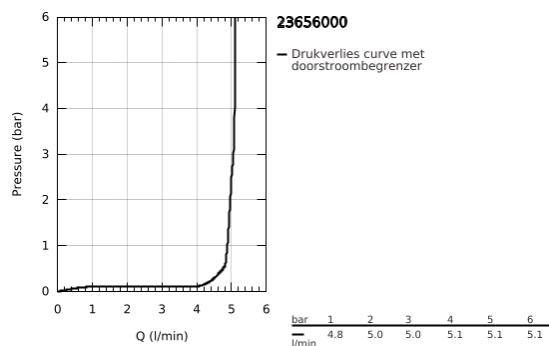

23 656 000 EUROCUBE JOY WASTAFELMENGKRAAN S-SIZE

PRODUCTOMSCHRIJVING

- Kleur: chroom
- ééngatsmontage
- metalen hendel
- GROHE FeatherControl Joystick binnenwerk
- GROHE EcoJoy waterbesparende technologie
- maximale doorstroming (bij 3 bar): 5 l/min
- SpeedClean mousseur
- GROHE FastFixation Plus
- glad lichaam
- flexibele aansluitslangen

23 656 000 EUROCUBE JOY WASTAFELMENGKRAAN S-SIZE

RESERVEONDERDELEN , april 2015 – nu

- 1: Greep (Bestelnummer 46945000)
- 2: Cartouche (Bestelnummer 46907000)
- 3: Universele kraanmontageset (Bestelnummer 46645000)
- 4: Mousseur (Bestelnummer 48159000)
- 5: Pijpsleutel (Bestelnummer 19017000)*