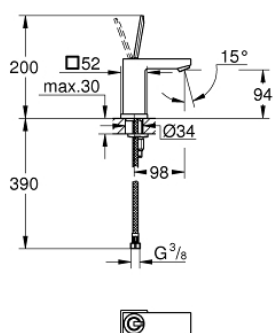

23 656 000 EUROCUBE JOY WASTAFELMENGKRAAN S-SIZE

PRODUCTOMSCHRIJVING

- Kleur: chroom
- ééngatsmontage
- metalen hendel
- GROHE FeatherControl Joystick binnenwerk
- GROHE EcoJoy waterbesparende technologie
- maximale doorstroming (bij 3 bar): 5 l/min
- SpeedClean mousseur
- GROHE FastFixation Plus
- glad lichaam
- flexibele aansluitslangen

23 656 000 EUROCUBE JOY WASTAFELMENGKRAAN S-SIZE

RESERVEONDERDELEN , april 2015 – nu

- 1: Greep (Bestelnummer 46945000)
- 2: Cartouche (Bestelnummer 46907000)
- 3: Universele kraanmontageset (Bestelnummer 46645000)
- 4: Mousseur (Bestelnummer 48159000)
- 5: Pijpsleutel (Bestelnummer 19017000)*