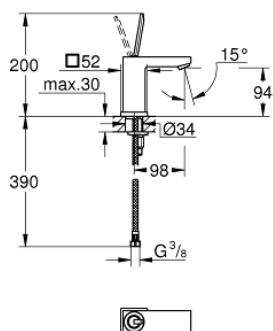

## 23 656 000 EUROCUBE JOY MITIGEUR MONOCOMMANDE LAVABO TAILLE S

### DESCRIPTION DU PRODUIT

- Couleur: chromé
- monotrou
- levier en métal
- GROHE FeatherControl cartouche Joystick
- GROHE EcoJoy technologie d'économie d'eau
- débit maximal (à 3 bar) : 5 l/min
- mousseur SpeedClean, procédé anti-calcaire
- GROHE FastFixation Plus
- corps lisse
- flexible(s) de raccordement souple(s)

23 656 000 **EUROCUBE JOY MITIGEUR MONOCOMMANDE LAVABO**  
**TAILLE S**

**PIÈCES DE RECHANGE**, avril 2015 – maintenant

1: Levier (Numéro de commande 46945000)

2: Cartouche (Numéro de commande 46907000)

3: Ensemble de fixation universel pour robinets (Numéro de commande 46645000)

4: Mousseur (Numéro de commande 48159000)

5: Clef plate SW 46 mm à 6 pans (Numéro de commande 19017000)\*

\* Accessoires optionels