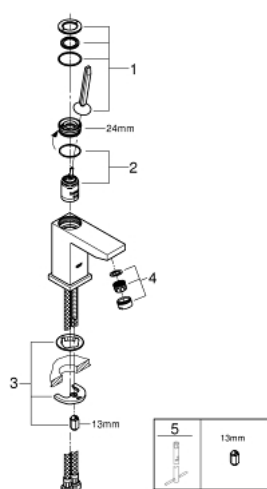

### DESCRIPTION DU PRODUIT

- Couleur: chromé
- monotrou
- levier en métal
- GROHE FeatherControl cartouche Joystick
- GROHE EcoJoy technologie d'économie d'eau
- débit maximal (à 3 bar) : 5 l/min
- mousseur SpeedClean, procédé anti-calcaire
- GROHE FastFixation Plus
- corps lisse
- flexible(s) de raccordement souple(s)

23 656 000 **EUROCUBE JOY MITIGEUR MONOCOMMANDE LAVABO**  
**TAILLE S**

**PIÈCES DE RECHANGE**, avril 2015 – maintenant

1: Levier (Numéro de commande 46945000)

2: Cartouche (Numéro de commande 46907000)

3: Ensemble de fixation universel pour robinets (Numéro de commande 46645000)

4: Mousseur (Numéro de commande 48159000)

5: Clef plate SW 46 mm à 6 pans (Numéro de commande 19017000)\*

\* Accessoires optionels