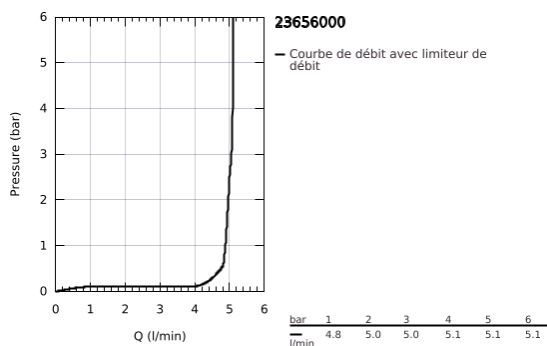

## 23 656 000 EUROCUBE JOY MITIGEUR MONOCOMMANDE LAVABO TAILLE S

### DESCRIPTION DU PRODUIT

- Couleur: chromé
- monotrou
- levier en métal
- GROHE FeatherControl cartouche Joystick
- GROHE EcoJoy technologie d'économie d'eau
- débit maximal (à 3 bar) : 5 l/min
- mousseur SpeedClean, procédé anti-calcaire
- GROHE FastFixation Plus
- corps lisse
- flexible(s) de raccordement souple(s)