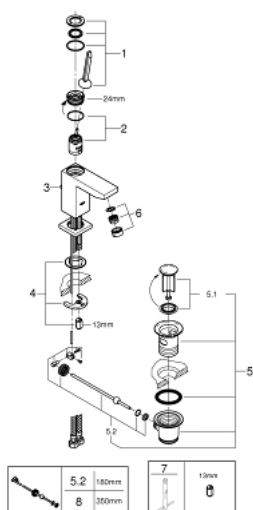

23 654 000 EUROCUBE JOY MITIGEUR MONOCOMMANDE LAVABO TAILLE S

DESCRIPTION DU PRODUIT

- Couleur: chromé
- monotrou
- levier en métal
- GROHE FeatherControl cartouche Joystick
- GROHE EcoJoy technologie d'économie d'eau
- débit maximal (à 3 bar) : 5 l/min
- mousseur SpeedClean, procédé anti-calcaire
- GROHE FastFixation Plus
- vidage automatique 1 1/4"
- flexible(s) de raccordement souple(s)

23 654 000 EUROCUBE JOY MITIGEUR MONOCOMMANDE LAVABO TAILLE S

PIÈCES DE RECHANGE, avril 2015 – maintenant

- 1: Levier (Numéro de commande 46945000)
- 2: Cartouche (Numéro de commande 46907000)
- 3: Tirette de vidage (Numéro de commande 46787000)
- 4: Ensemble de fixation universel pour robinets (Numéro de commande 46645000)
- 5: Garniture de vidage 1 1/4" (Numéro de commande 28910000)
- 5.1: Clapet de vidage (Numéro de commande 07182000)
- 5.2: Tige et rotule de vidage (Numéro de commande 07052000)
- 6: Mousseur (Numéro de commande 48159000)
- 7: Clef platte SW 46 mm à 6 pans (Numéro de commande 19017000)*
- 8: Tige et rotule de vidage (Numéro de commande 07341000)*