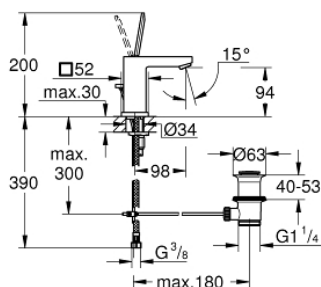

23 654 000 EUROCUBE JOY MITIGEUR MONOCOMMANDE LAVABO TAILLE S

DESCRIPTION DU PRODUIT

- Couleur: chromé
- monotrou
- levier en métal
- GROHE FeatherControl cartouche Joystick
- GROHE EcoJoy technologie d'économie d'eau
- débit maximal (à 3 bar) : 5 l/min
- mousseur SpeedClean, procédé anti-calcaire
- GROHE FastFixation Plus
- vidage automatique 1 1/4"
- flexible(s) de raccordement souple(s)

23 654 000 EUROCUBE JOY MITIGEUR MONOCOMMANDE LAVABO TAILLE S

PIÈCES DE RECHANGE, avril 2015 – maintenant

- 1: Levier (Numéro de commande 46945000)
- 2: Cartouche (Numéro de commande 46907000)
- 3: Tirette de vidage (Numéro de commande 46787000)
- 4: Ensemble de fixation universel pour robinets (Numéro de commande 46645000)
- 5: Garniture de vidage 1 1/4" (Numéro de commande 28910000)
- 5.1: Clapet de vidage (Numéro de commande 07182000)
- 5.2: Tige et rotule de vidage (Numéro de commande 07052000)
- 6: Mousseur (Numéro de commande 48159000)
- 7: Clef platte SW 46 mm à 6 pans (Numéro de commande 19017000)*
- 8: Tige et rotule de vidage (Numéro de commande 07341000)*