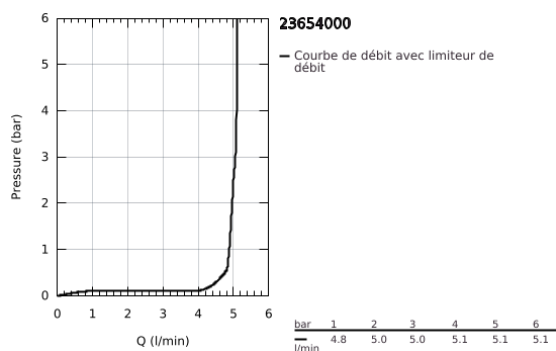

23 654 000 EUROCUBE JOY MITIGEUR MONOCOMMANDE LAVABO TAILLE S

DESCRIPTION DU PRODUIT

- Couleur: chromé
- monotrou
- levier en métal
- GROHE FeatherControl cartouche Joystick
- GROHE EcoJoy technologie d'économie d'eau
- débit maximal (à 3 bar) : 5 l/min
- mousseur SpeedClean, procédé anti-calcaire
- GROHE FastFixation Plus
- vidage automatique 1 1/4"
- flexible(s) de raccordement souple(s)