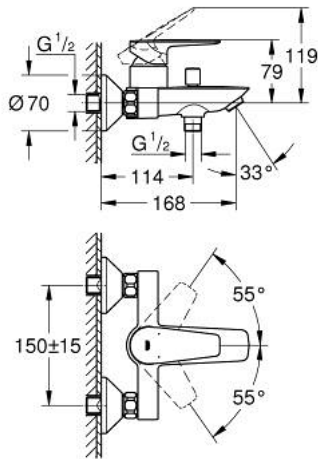

## 23 604 001 BAUEDGE EÉNGREEPSMENGKRAAN VOOR BAD/DOUCHE 1/2"

### PRODUCTOMSCHRIJVING

- Kleur: chroom
- wandmontage
- metalen hendel
- GROHE SmoothControl 35 mm cartouche met keramische schijven
- met temperatuurbegrenzer
- GROHE LongLife finish
- variabel instelbare debietbegrenzer
- automatische omstelling: bad/douche
- uitloop met mousseur
- 1/2" douche-aansluiting onderaan met geïntegreerde terugslagklep
- terugstroombeveiliging
- S-koppelingen
- wandrosetten van metaal
- professionele versie