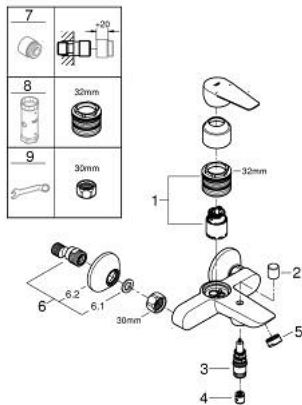

## 23 604 001 BAUEDGE EÉNGREEPSMENGKRAAN VOOR BAD/DOUCHE 1/2"

### PRODUCTOMSCHRIJVING

- Kleur: chroom
- wandmontage
- metalen hendel
- GROHE SmoothControl 35 mm cartouche met keramische schijven
- met temperatuurbegrenzer
- GROHE LongLife finish
- variabel instelbare debietbegrenzer
- automatische omstelling: bad/douche
- uitloop met mousseur
- 1/2" douche-aansluiting onderaan met geïntegreerde terugslagklep
- terugstroombeveiliging
- S-koppelingen
- wandrosetten van metaal
- professionele versie

### RESERVEONDERDELEN , november 2021 – nu

- 1: Cartouche (Bestelnummer 46374000)
  - 2: Omstelknop (Bestelnummer 64309000)
  - 3: Omstelling bad/douche (Bestelnummer 65655000)
  - 4: Terugslagklep (Bestelnummer 08565000)
  - 5: Mousseur (Bestelnummer 13941000)
  - 6: S-koppeling (Bestelnummer 12075000)
  - 6.1: Dichting 1/2" (Bestelnummer 0138600M)
  - 6.2: Rozet (Bestelnummer 0221000M)
  - 7: Verlengstuk voor zichtbare bevestigingsmoeren (Bestelnummer 0713000M)
  - \*
  - 8: Sleutel voor bovenstuk 3/4 (Bestelnummer 19332000)\*
  - 9: Moersleutel, plat 30 mm voor opbouwkraanwerk, 34 mm voor thermostatische elementen (Bestelnummer 19377000)\*
- \* Optionele accessoires