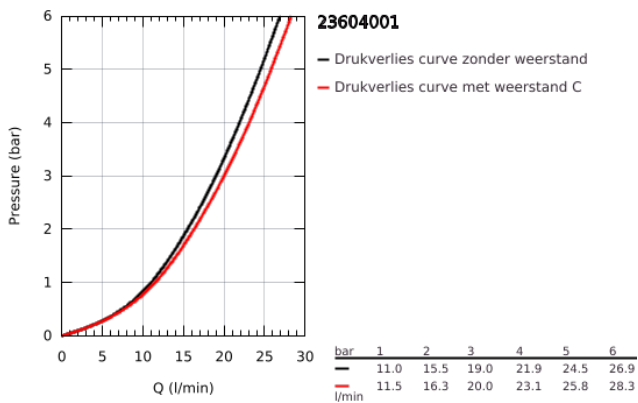

## 23 604 001 BAUEDGE EÉNGREEPSMENGKRAAN VOOR BAD/DOUCHE 1/2"

### PRODUCTOMSCHRIJVING

- Kleur: chroom
- wandmontage
- metalen hendel
- GROHE SmoothControl 35 mm cartouche met keramische schijven
- met temperatuurbegrenzer
- GROHE LongLife finish
- variabel instelbare debietbegrenzer
- automatische omstelling: bad/douche
- uitloop met mousseur
- 1/2" douche-aansluiting onderaan met geïntegreerde terugslagklep
- terugstroombeveiliging
- S-koppelingen
- wandrosetten van metaal
- professionele versie