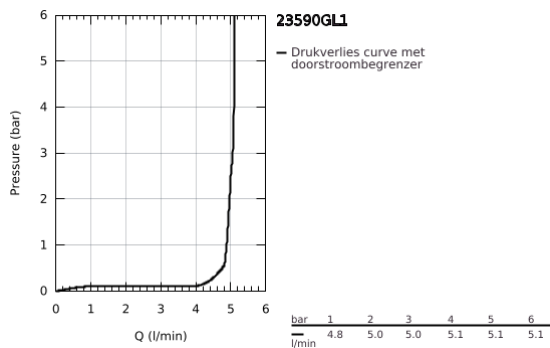

23 590 GL1 ESSENCE WASTAFELMENGKRAAN S-SIZE

PRODUCTOMSCHRIJVING

- Kleur: cool sunrise
- ééngatsmontage
- metalen hendel
- GROHE SilkMove 28 mm cartouche met keramische schijven
- met temperatuurbegrenzer
- GROHE LongLife finish
- GROHE EcoJoy: waterbesparende mousseur, 5,7 l/min
- GROHE Aquaguide instelbare mousseur
- GROHE FastFixation Plus
- glad lichaam
- flexibele aansluitlangen

23 590 GL1 ESSENCE WASTAFELMENGKRAAN S-SIZE

RESERVEONDERDELEN , februari 2022 – nu

- 1: Greep (Bestelnummer 46917GL0)
 - 2: Bevestigingsring (Bestelnummer 46715000)
 - 3: Cartouche (Bestelnummer 46580000)
 - 4: Mousseur (Bestelnummer 48270000)
 - 5: Rozet (Bestelnummer 48603GL0)
 - 6: Universele kraanmontageset (Bestelnummer 46645000)
 - 7: Pijpsleutel (Bestelnummer 19017000)*
 - 8: Afvoergarnituur met push-open deksel (Bestelnummer 65807GL0)*
- * Optionele accessoires