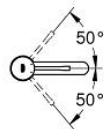

23 590 GL1 ESSENCE WASTAFELMENGKRAAN S-SIZE

PRODUCTOMSCHRIJVING

- Kleur: cool sunrise
- ééngatsmontage
- metalen hendel
- GROHE SilkMove 28 mm cartouche met keramische schijven
- met temperatuurbegrenzer
- GROHE LongLife finish
- GROHE EcoJoy: waterbesparende mousseur, 5,7 l/min
- GROHE Aquaguide instelbare mousseur
- GROHE FastFixation Plus
- glad lichaam
- flexibele aansluitlangen

23 590 GL1 ESSENCE WASTAFELMENGKRAAN S-SIZE

RESERVEONDERDELEN , februari 2022 – nu

- 1: Greep (Bestelnummer 46917GL0)
 - 2: Bevestigingsring (Bestelnummer 46715000)
 - 3: Cartouche (Bestelnummer 46580000)
 - 4: Mousseur (Bestelnummer 48270000)
 - 5: Rozet (Bestelnummer 48603GL0)
 - 6: Universele kraanmontageset (Bestelnummer 46645000)
 - 7: Pijpsleutel (Bestelnummer 19017000)*
 - 8: Afvoergarnituur met push-open deksel (Bestelnummer 65807GL0)*
- * Optionele accessoires