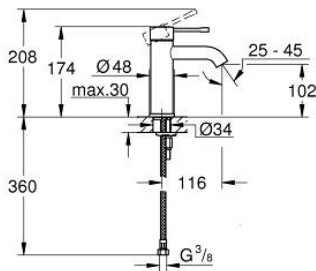

23 590 GL1 ESSENCE WASTAFELMENGKRAAN S-SIZE

PRODUCTOMSCHRIJVING

- Kleur: cool sunrise
- ééngatsmontage
- metalen hendel
- GROHE SilkMove 28 mm cartouche met keramische schijven
- met temperatuurbegrenzer
- GROHE LongLife finish
- GROHE EcoJoy: waterbesparende mousseur, 5,7 l/min
- GROHE Aquaguide instelbare mousseur
- GROHE FastFixation Plus
- glad lichaam
- flexibele aansluitlangen

23 590 GL1 ESSENCE WASTAFELMENGKRAAN S-SIZE

RESERVEONDERDELEN , februari 2022 – nu

- 1: Greep (Bestelnummer 46917GL0)
 - 2: Bevestigingsring (Bestelnummer 46715000)
 - 3: Cartouche (Bestelnummer 46580000)
 - 4: Mousseur (Bestelnummer 48270000)
 - 5: Rozet (Bestelnummer 48603GL0)
 - 6: Universele kraanmontageset (Bestelnummer 46645000)
 - 7: Pijpsleutel (Bestelnummer 19017000)*
 - 8: Afvoergarnituur met push-open deksel (Bestelnummer 65807GL0)*
- * Optionele accessoires