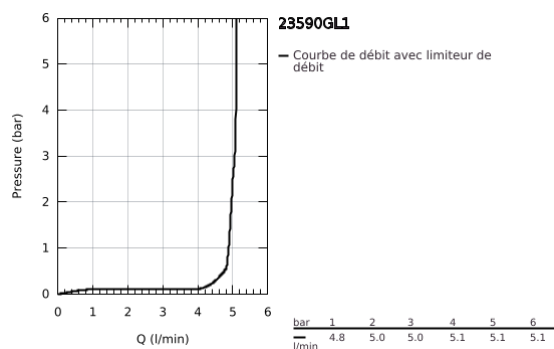

23 590 GL1 ESSENCE MITIGEUR MONOCOMMANDE LAVABO TAILLE S

DESCRIPTION DU PRODUIT

- Couleur: cool sunrise
- monotrou
- levier en métal
- GROHE SilkMove : cartouche en céramique 28 mm
- avec limiteur de température
- Finition GROHE LongLife
- GROHE EcoJoy : mousseur économique, 5,7 l/min
- GROHE AquaGuide mousseur ajustable
- GROHE FastFixation Plus
- corps lisse
- flexible(s) de raccordement souple(s)

23 590 GL1 ESSENCE MITIGEUR MONOCOMMANDE LAVABO TAILLE S

PIÈCES DE RECHANGE, février 2022 – maintenant

- 1: Levier (Numéro de commande 46917GL0)
 - 2: Bague de fixation (Numéro de commande 46715000)
 - 3: Cartouche (Numéro de commande 46580000)
 - 4: Mousseur (Numéro de commande 48270000)
 - 5: Rosace (Numéro de commande 48603GL0)
 - 6: Ensemble de fixation universel pour robinets (Numéro de commande 46645000)
 - 7: Clef platte SW 46 mm à 6 pans (Numéro de commande 19017000)*
 - 8: Bonde de vidage clic-clac (Numéro de commande 65807GL0)*
- * Accessoires optionnels