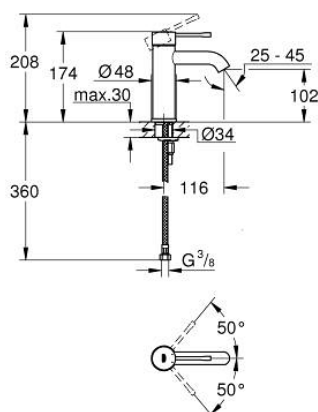

23 590 GL1 ESSENCE MITIGEUR MONOCOMMANDE LAVABO TAILLE S

DESCRIPTION DU PRODUIT

- Couleur: cool sunrise
- monotrou
- levier en métal
- GROHE SilkMove : cartouche en céramique 28 mm
- avec limiteur de température
- Finition GROHE LongLife
- GROHE EcoJoy : mousseur économique, 5,7 l/min
- GROHE AquaGuide mousseur ajustable
- GROHE FastFixation Plus
- corps lisse
- flexible(s) de raccordement souple(s)

23 590 GL1 ESSENCE MITIGEUR MONOCOMMANDE LAVABO TAILLE S

PIÈCES DE RECHANGE, février 2022 – maintenant

- 1: Levier (Numéro de commande 46917GL0)
 - 2: Bague de fixation (Numéro de commande 46715000)
 - 3: Cartouche (Numéro de commande 46580000)
 - 4: Mousseur (Numéro de commande 48270000)
 - 5: Rosace (Numéro de commande 48603GL0)
 - 6: Ensemble de fixation universel pour robinets (Numéro de commande 46645000)
 - 7: Clef platte SW 46 mm à 6 pans (Numéro de commande 19017000)*
 - 8: Bonde de vidage clic-clac (Numéro de commande 65807GL0)*
- * Accessoires optionnels