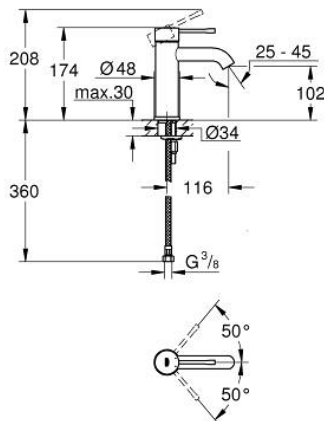

23 590 EN1 ESSENCE WASTAFELMENGKRAAN S-SIZE

PRODUCTOMSCHRIJVING

- Kleur: brushed nickel
- ééngatsmontage
- metalen hendel
- GROHE SilkMove 28 mm cartouche met keramische schijven
- met temperatuurbegrenzer
- GROHE LongLife finish
- GROHE EcoJoy: waterbesparende mousseur, 5,7 l/min
- GROHE Aquaguide instelbare mousseur
- GROHE FastFixation Plus
- glad lichaam
- flexibele aansluitlangen

23 590 EN1 ESSENCE WASTAFELMENGKRAAN S-SIZE

RESERVEONDERDELEN , februari 2022 – nu

- 1: Greep (Bestelnummer 46917EN0)
 - 2: Bevestigingsring (Bestelnummer 46715000)
 - 3: Cartouche (Bestelnummer 46580000)
 - 4: Mousseur (Bestelnummer 48270000)
 - 5: Rozet (Bestelnummer 48603EN0)
 - 6: Universele kraanmontageset (Bestelnummer 46645000)
 - 7: Pijpsleutel (Bestelnummer 19017000)*
 - 8: Afvoergarnituur met push-open deksel (Bestelnummer 65807EN0)*
- * Optionele accessoires