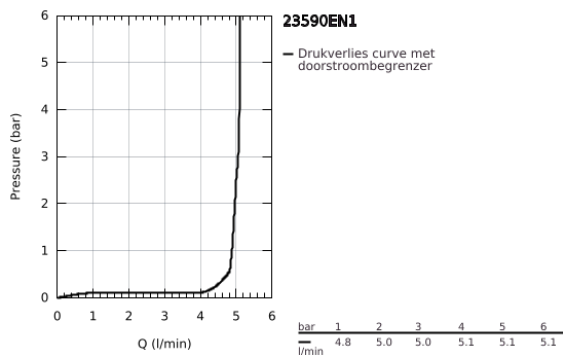

23 590 EN1 ESSENCE WASTAFELMENGKRAAN S-SIZE

PRODUCTOMSCHRIJVING

- Kleur: brushed nickel
- ééngatsmontage
- metalen hendel
- GROHE SilkMove 28 mm cartouche met keramische schijven
- met temperatuurbegrenzer
- GROHE LongLife finish
- GROHE EcoJoy: waterbesparende mousseur, 5,7 l/min
- GROHE Aquaguide instelbare mousseur
- GROHE FastFixation Plus
- glad lichaam
- flexibele aansluitlangen