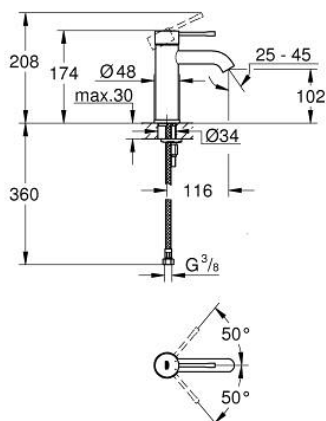

23 590 EN1 ESSENCE MITIGEUR MONOCOMMANDE LAVABO TAILLE S

DESCRIPTION DU PRODUIT

- Couleur: brushed nickel
- monotrou
- levier en métal
- GROHE SilkMove : cartouche en céramique 28 mm
- avec limiteur de température
- Finition GROHE LongLife
- GROHE EcoJoy : mousseur économique, 5,7 l/min
- GROHE AquaGuide mousseur ajustable
- GROHE FastFixation Plus
- corps lisse
- flexible(s) de raccordement souple(s)

23 590 EN1 ESSENCE MITIGEUR MONOCOMMANDE LAVABO TAILLE S

PIÈCES DE RECHANGE, février 2022 – maintenant

- 1: Levier (Numéro de commande 46917EN0)
- 2: Bague de fixation (Numéro de commande 46715000)
- 3: Cartouche (Numéro de commande 46580000)
- 4: Mousseur (Numéro de commande 48270000)
- 5: Rosace (Numéro de commande 48603EN0)
- 6: Ensemble de fixation universel pour robinets (Numéro de commande 46645000)
- 7: Clef platte SW 46 mm à 6 pans (Numéro de commande 19017000)*
- 8: Bonde de vidage clic-clac (Numéro de commande 65807EN0)*