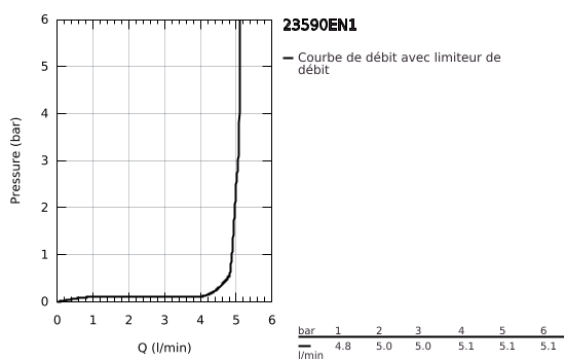

23 590 EN1 ESSENCE MITIGEUR MONOCOMMANDE LAVABO TAILLE S

DESCRIPTION DU PRODUIT

- Couleur: brushed nickel
- monotrou
- levier en métal
- GROHE SilkMove : cartouche en céramique 28 mm
- avec limiteur de température
- Finition GROHE LongLife
- GROHE EcoJoy : mousseur économique, 5,7 l/min
- GROHE AquaGuide mousseur ajustable
- GROHE FastFixation Plus
- corps lisse
- flexible(s) de raccordement souple(s)

23 590 EN1 ESSENCE MITIGEUR MONOCOMMANDE LAVABO TAILLE S

PIÈCES DE RECHANGE, février 2022 – maintenant

- 1: Levier (Numéro de commande 46917EN0)
- 2: Bague de fixation (Numéro de commande 46715000)
- 3: Cartouche (Numéro de commande 46580000)
- 4: Mousseur (Numéro de commande 48270000)
- 5: Rosace (Numéro de commande 48603EN0)
- 6: Ensemble de fixation universel pour robinets (Numéro de commande 46645000)
- 7: Clef platte SW 46 mm à 6 pans (Numéro de commande 19017000)*
- 8: Bonde de vidage clic-clac (Numéro de commande 65807EN0)*