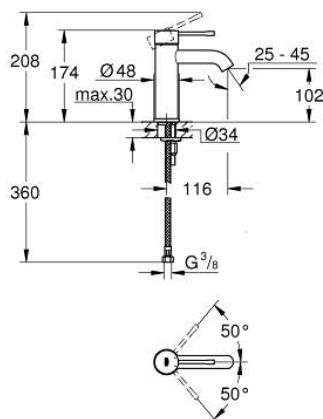

23 590 DL1 ESSENCE WASTAFELMENGKRAAN S-SIZE

PRODUCTOMSCHRIJVING

- Kleur: brushed warm sunset
- ééngatsmontage
- metalen hendel
- GROHE SilkMove 28 mm cartouche met keramische schijven
- met temperatuurbegrenzer
- GROHE LongLife finish
- GROHE EcoJoy: waterbesparende mousseur, 5,7 l/min
- GROHE Aquaguide instelbare mousseur
- GROHE FastFixation Plus
- glad lichaam
- flexibele aansluitslangen

23 590 DL1 ESSENCE WASTAFELMENGKRAAN S-SIZE

RESERVEONDERDELEN , februari 2022 – nu

- 1: Greep (Bestelnummer 46917DL0)
 - 2: Bevestigingsring (Bestelnummer 46715000)
 - 3: Cartouche (Bestelnummer 46580000)
 - 4: Mousseur (Bestelnummer 48270000)
 - 5: Rozet (Bestelnummer 48603DL0)
 - 6: Universele kraanmontageset (Bestelnummer 46645000)
 - 7: Pijpsleutel (Bestelnummer 19017000)*
 - 8: Afvoergarnituur met push-open deksel (Bestelnummer 65807DL0)*
- * Optionele accessoires