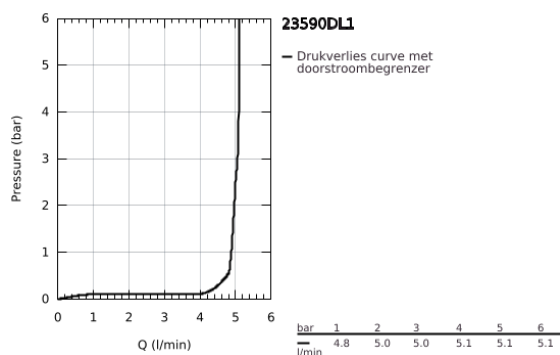

23 590 DL1 ESSENCE WASTAFELMENGKRAAN S-SIZE

PRODUCTOMSCHRIJVING

- Kleur: brushed warm sunset
- ééngatsmontage
- metalen hendel
- GROHE SilkMove 28 mm cartouche met keramische schijven
- met temperatuurbegrenzer
- GROHE LongLife finish
- GROHE EcoJoy: waterbesparende mousseur, 5,7 l/min
- GROHE Aquaguide instelbare mousseur
- GROHE FastFixation Plus
- glad lichaam
- flexibele aansluitslangen

23 590 DL1 ESSENCE WASTAFELMENGKRAAN S-SIZE

RESERVEONDERDELEN , februari 2022 – nu

- 1: Greep (Bestelnummer 46917DL0)
 - 2: Bevestigingsring (Bestelnummer 46715000)
 - 3: Cartouche (Bestelnummer 46580000)
 - 4: Mousseur (Bestelnummer 48270000)
 - 5: Rozet (Bestelnummer 48603DL0)
 - 6: Universele kraanmontageset (Bestelnummer 46645000)
 - 7: Pijpsleutel (Bestelnummer 19017000)*
 - 8: Afvoergarnituur met push-open deksel (Bestelnummer 65807DL0)*
- * Optionele accessoires