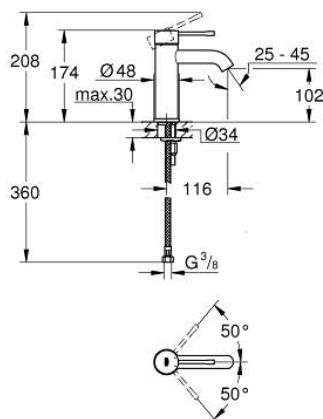

## 23 590 DL1 ESSENCE MITIGEUR MONOCOMMANDE LAVABO TAILLE S

- corps lisse
- flexible(s) de raccordement souple(s)

### PIÈCES DE RECHANGE, février 2022 – maintenant

- 1: Levier (Numéro de commande 46917DL0)
  - 2: Bague de fixation (Numéro de commande 46715000)
  - 3: Cartouche (Numéro de commande 46580000)
  - 4: Mousseur (Numéro de commande 48270000)
  - 5: Rosace (Numéro de commande 48603DL0)
  - 6: Ensemble de fixation universel pour robinets (Numéro de commande 46645000)
  - 7: Clef plate SW 46 mm à 6 pans (Numéro de commande 19017000)\*
  - 8: Bonde de vidage clic-clac (Numéro de commande 65807DL0)\*
- \* Accessoires optionnels