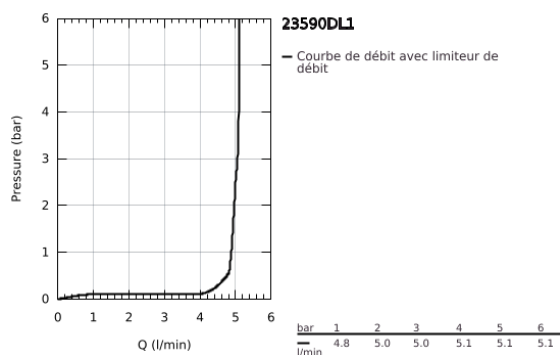

23 590 DL1 ESSENCE MITIGEUR MONOCOMMANDE LAVABO TAILLE S

DESCRIPTION DU PRODUIT

- Couleur: brushed warm sunset
- monotrou
- levier en métal
- GROHE SilkMove : cartouche en céramique 28 mm
- avec limiteur de température
- Finition GROHE LongLife
- GROHE EcoJoy : mousseur économique, 5,7 l/min
- GROHE AquaGuide mousseur ajustable
- GROHE FastFixation Plus

- corps lisse
- flexible(s) de raccordement souple(s)