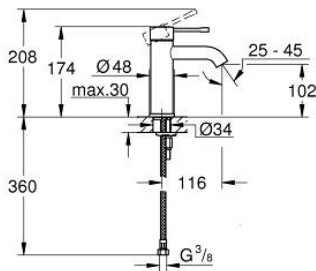

23 590 DA1 ESSENCE WASTAFELMENGKRAAN S-SIZE

PRODUCTOMSCHRIJVING

- Kleur: warm sunset
- ééngatsmontage
- metalen hendel
- GROHE SilkMove 28 mm cartouche met keramische schijven
- met temperatuurbegrenzer
- GROHE LongLife finish
- GROHE EcoJoy: waterbesparende mousseur, 5,7 l/min
- GROHE Aquaguide instelbare mousseur
- GROHE FastFixation Plus
- glad lichaam
- flexibele aansluitlangen

23 590 DA1 ESSENCE WASTAFELMENGKRAAN S-SIZE

RESERVEONDERDELEN , februari 2022 – nu

- 1: Greep (Bestelnummer 46917DA0)
 - 2: Bevestigingsring (Bestelnummer 46715000)
 - 3: Cartouche (Bestelnummer 46580000)
 - 4: Mousseur (Bestelnummer 48270000)
 - 5: Rozet (Bestelnummer 48603DA0)
 - 6: Universele kraanmontageset (Bestelnummer 46645000)
 - 7: Pijpsleutel (Bestelnummer 19017000)*
 - 8: Afvoergarnituur met push-open deksel (Bestelnummer 65807DA0)*
- * Optionele accessoires