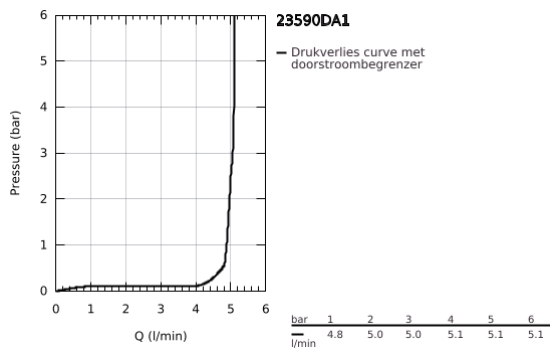

23 590 DA1 ESSENCE WASTAFELMENGKRAAN S-SIZE

PRODUCTOMSCHRIJVING

- Kleur: warm sunset
- ééngatsmontage
- metalen hendel
- GROHE SilkMove 28 mm cartouche met keramische schijven
- met temperatuurbegrenzer
- GROHE LongLife finish
- GROHE EcoJoy: waterbesparende mousseur, 5,7 l/min
- GROHE Aquaguide instelbare mousseur
- GROHE FastFixation Plus
- glad lichaam
- flexibele aansluitlangen

23 590 DA1 ESSENCE WASTAFELMENGKRAAN S-SIZE

RESERVEONDERDELEN , februari 2022 – nu

- 1: Greep (Bestelnummer 46917DA0)
 - 2: Bevestigingsring (Bestelnummer 46715000)
 - 3: Cartouche (Bestelnummer 46580000)
 - 4: Mousseur (Bestelnummer 48270000)
 - 5: Rozet (Bestelnummer 48603DA0)
 - 6: Universele kraanmontageset (Bestelnummer 46645000)
 - 7: Pijpsleutel (Bestelnummer 19017000)*
 - 8: Afvoergarnituur met push-open deksel (Bestelnummer 65807DA0)*
- * Optionele accessoires