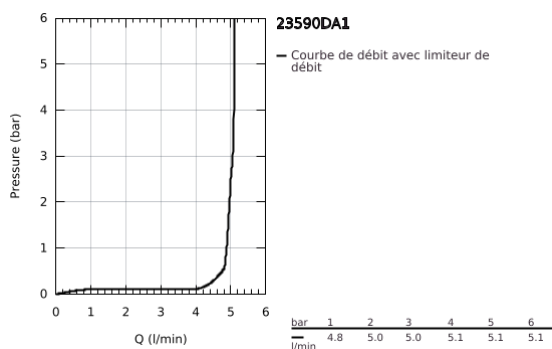

23 590 DA1 ESSENCE MITIGEUR MONOCOMMANDE LAVABO TAILLE S

DESCRIPTION DU PRODUIT

- Couleur: warm sunset
- monotrou
- levier en métal
- GROHE SilkMove : cartouche en céramique 28 mm
- avec limiteur de température
- Finition GROHE LongLife
- GROHE EcoJoy : mousseur économique, 5,7 l/min
- GROHE AquaGuide mousseur ajustable
- GROHE FastFixation Plus
- corps lisse
- flexible(s) de raccordement souple(s)

23 590 DA1 ESSENCE MITIGEUR MONOCOMMANDE LAVABO TAILLE S

PIÈCES DE RECHANGE, février 2022 – maintenant

- 1: Levier (Numéro de commande 46917DA0)
- 2: Bague de fixation (Numéro de commande 46715000)
- 3: Cartouche (Numéro de commande 46580000)
- 4: Mousseur (Numéro de commande 48270000)
- 5: Rosace (Numéro de commande 48603DA0)
- 6: Ensemble de fixation universel pour robinets (Numéro de commande 46645000)
- 7: Clef platte SW 46 mm à 6 pans (Numéro de commande 19017000)*
- 8: Bonde de vidage clic-clac (Numéro de commande 65807DA0)*