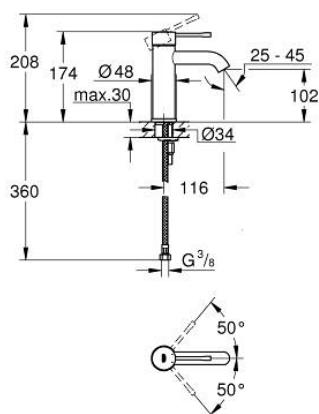

23 590 DA1 ESSENCE MITIGEUR MONOCOMMANDE LAVABO TAILLE S

DESCRIPTION DU PRODUIT

- Couleur: warm sunset
- monotrou
- levier en métal
- GROHE SilkMove : cartouche en céramique 28 mm
- avec limiteur de température
- Finition GROHE LongLife
- GROHE EcoJoy : mousseur économique, 5,7 l/min
- GROHE AquaGuide mousseur ajustable
- GROHE FastFixation Plus
- corps lisse
- flexible(s) de raccordement souple(s)

23 590 DA1 ESSENCE MITIGEUR MONOCOMMANDE LAVABO TAILLE S

PIÈCES DE RECHANGE, février 2022 – maintenant

- 1: Levier (Numéro de commande 46917DA0)
- 2: Bague de fixation (Numéro de commande 46715000)
- 3: Cartouche (Numéro de commande 46580000)
- 4: Mousseur (Numéro de commande 48270000)
- 5: Rosace (Numéro de commande 48603DA0)
- 6: Ensemble de fixation universel pour robinets (Numéro de commande 46645000)
- 7: Clef platte SW 46 mm à 6 pans (Numéro de commande 19017000)*
- 8: Bonde de vidage clic-clac (Numéro de commande 65807DA0)*