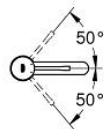

23 590 BE1 ESSENCE WASTAFELMENGKRAAN S-SIZE

PRODUCTOMSCHRIJVING

- Kleur: nickel
- ééngatsmontage
- metalen hendel
- GROHE SilkMove 28 mm cartouche met keramische schijven
- met temperatuurbegrenzer
- GROHE LongLife finish
- GROHE EcoJoy: waterbesparende mousseur, 5,7 l/min
- GROHE Aquaguide instelbare mousseur
- GROHE FastFixation Plus
- glad lichaam
- flexibele aansluitslangen

23 590 BE1 ESSENCE WASTAFELMENGKRAAN S-SIZE

RESERVEONDERDELEN , november 2016 – nu

- 1: Greep (Bestelnummer 46917BE0)
- 2: Bevestigingsring (Bestelnummer 46715000)
- 3: Cartouche (Bestelnummer 46580000)
- 4: Mousseur (Bestelnummer 48270000)
- 5: Universele kraanmontageset (Bestelnummer 46645000)
- 6: Pijpsleutel (Bestelnummer 19017000)*