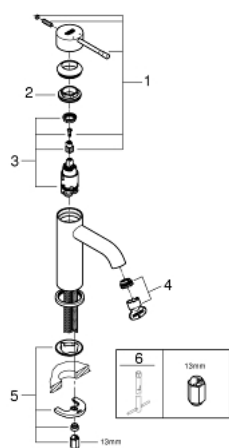

23 590 BE1 ESSENCE WASTAFELMENGKRAAN S-SIZE

PRODUCTOMSCHRIJVING

- Kleur: nickel
- ééngatsmontage
- metalen hendel
- GROHE SilkMove 28 mm cartouche met keramische schijven
- met temperatuurbegrenzer
- GROHE LongLife finish
- GROHE EcoJoy: waterbesparende mousseur, 5,7 l/min
- GROHE Aquaguide instelbare mousseur
- GROHE FastFixation Plus
- glad lichaam
- flexibele aansluitslangen

23 590 BE1 ESSENCE WASTAFELMENGKRAAN S-SIZE

RESERVEONDERDELEN , november 2016 – nu

- 1: Greep (Bestelnummer 46917BE0)
- 2: Bevestigingsring (Bestelnummer 46715000)
- 3: Cartouche (Bestelnummer 46580000)
- 4: Mousseur (Bestelnummer 48270000)
- 5: Universele kraanmontageset (Bestelnummer 46645000)
- 6: Pijpsleutel (Bestelnummer 19017000)*