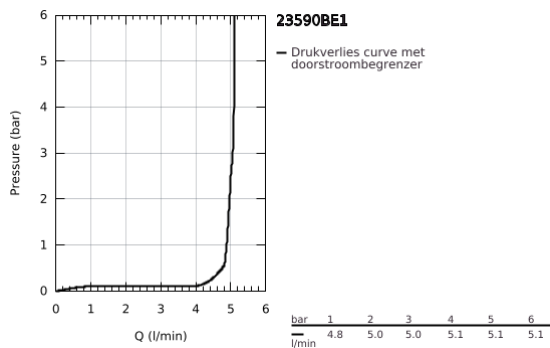

23 590 BE1 ESSENCE WASTAFELMENGKRAAN S-SIZE

PRODUCTOMSCHRIJVING

- Kleur: nickel
- ééngatsmontage
- metalen hendel
- GROHE SilkMove 28 mm cartouche met keramische schijven
- met temperatuurbegrenzer
- GROHE LongLife finish
- GROHE EcoJoy: waterbesparende mousseur, 5,7 l/min
- GROHE Aquaguide instelbare mousseur
- GROHE FastFixation Plus
- glad lichaam
- flexibele aansluitslangen