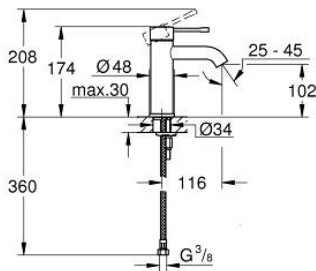

23 590 BE1 ESSENCE WASTAFELMENGKRAAN S-SIZE

PRODUCTOMSCHRIJVING

- Kleur: nickel
- ééngatsmontage
- metalen hendel
- GROHE SilkMove 28 mm cartouche met keramische schijven
- met temperatuurbegrenzer
- GROHE LongLife finish
- GROHE EcoJoy: waterbesparende mousseur, 5,7 l/min
- GROHE Aquaguide instelbare mousseur
- GROHE FastFixation Plus
- glad lichaam
- flexibele aansluitslangen

23 590 BE1 ESSENCE WASTAFELMENGKRAAN S-SIZE

RESERVEONDERDELEN , november 2016 – nu

- 1: Greep (Bestelnummer 46917BE0)
- 2: Bevestigingsring (Bestelnummer 46715000)
- 3: Cartouche (Bestelnummer 46580000)
- 4: Mousseur (Bestelnummer 48270000)
- 5: Universele kraanmontageset (Bestelnummer 46645000)
- 6: Pijpsleutel (Bestelnummer 19017000)*