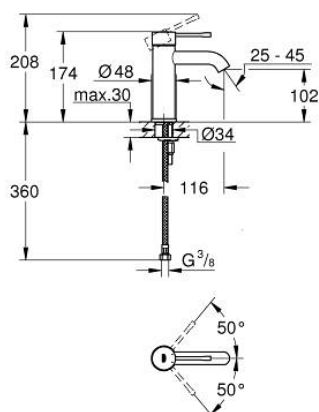

23 590 BE1 ESSENCE MITIGEUR MONOCOMMANDE LAVABO TAILLE S

DESCRIPTION DU PRODUIT

- Couleur: nickel
- monotrou
- levier en métal
- GROHE SilkMove : cartouche en céramique 28 mm
- avec limiteur de température
- Finition GROHE LongLife
- GROHE EcoJoy : mousseur économique, 5,7 l/min
- GROHE AquaGuide mousseur ajustable
- GROHE FastFixation Plus
- corps lisse
- flexible(s) de raccordement souple(s)

23 590 BE1 ESSENCE MITIGEUR MONOCOMMANDE LAVABO TAILLE S

PIÈCES DE RECHANGE, novembre 2016 – maintenant

- 1: Levier (Numéro de commande 46917BE0)
- 2: Bague de fixation (Numéro de commande 46715000)
- 3: Cartouche (Numéro de commande 46580000)
- 4: Mousseur (Numéro de commande 48270000)
- 5: Ensemble de fixation universel pour robinets (Numéro de commande 46645000)
- 6: Clef platte SW 46 mm à 6 pans (Numéro de commande 19017000)*