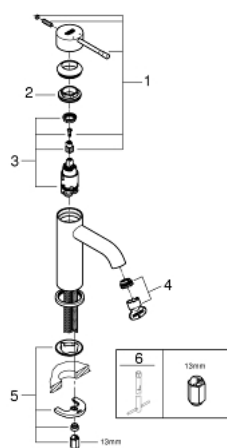

23 590 BE1 ESSENCE MITIGEUR MONOCOMMANDE LAVABO TAILLE S

DESCRIPTION DU PRODUIT

- Couleur: nickel
- monotrou
- levier en métal
- GROHE SilkMove : cartouche en céramique 28 mm
- avec limiteur de température
- Finition GROHE LongLife
- GROHE EcoJoy : mousseur économique, 5,7 l/min
- GROHE AquaGuide mousseur ajustable
- GROHE FastFixation Plus
- corps lisse
- flexible(s) de raccordement souple(s)

23 590 BE1 ESSENCE MITIGEUR MONOCOMMANDE LAVABO TAILLE S

PIÈCES DE RECHANGE, novembre 2016 – maintenant

- 1: Levier (Numéro de commande 46917BE0)
- 2: Bague de fixation (Numéro de commande 46715000)
- 3: Cartouche (Numéro de commande 46580000)
- 4: Mousseur (Numéro de commande 48270000)
- 5: Ensemble de fixation universel pour robinets (Numéro de commande 46645000)
- 6: Clef platte SW 46 mm à 6 pans (Numéro de commande 19017000)*