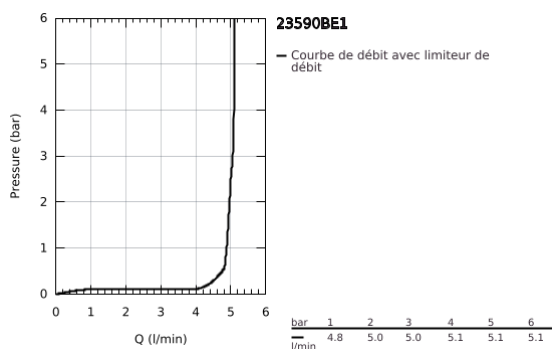

23 590 BE1 ESSENCE MITIGEUR MONOCOMMANDE LAVABO TAILLE S

DESCRIPTION DU PRODUIT

- Couleur: nickel
- monotrou
- levier en métal
- GROHE SilkMove : cartouche en céramique 28 mm
- avec limiteur de température
- Finition GROHE LongLife
- GROHE EcoJoy : mousseur économique, 5,7 l/min
- GROHE AquaGuide mousseur ajustable
- GROHE FastFixation Plus
- corps lisse
- flexible(s) de raccordement souple(s)

23 590 BE1 ESSENCE MITIGEUR MONOCOMMANDE LAVABO TAILLE S

PIÈCES DE RECHANGE, novembre 2016 – maintenant

- 1: Levier (Numéro de commande 46917BE0)
- 2: Bague de fixation (Numéro de commande 46715000)
- 3: Cartouche (Numéro de commande 46580000)
- 4: Mousseur (Numéro de commande 48270000)
- 5: Ensemble de fixation universel pour robinets (Numéro de commande 46645000)
- 6: Clef platte SW 46 mm à 6 pans (Numéro de commande 19017000)*