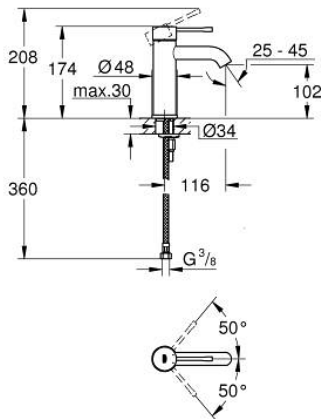

23 590 AL1 ESSENCE MITIGEUR MONOCOMMANDE LAVABO TAILLE S

DESCRIPTION DU PRODUIT

- Couleur: brushed hard graphite
- monotrou
- levier en métal
- GROHE SilkMove : cartouche en céramique 28 mm
- avec limiteur de température
- Finition GROHE LongLife
- GROHE EcoJoy : mousseur économique, 5,7 l/min
- GROHE AquaGuide mousseur ajustable
- GROHE FastFixation Plus
- corps lisse
- flexible(s) de raccordement souple(s)

23 590 AL1 ESSENCE MITIGEUR MONOCOMMANDE LAVABO TAILLE S

PIÈCES DE RECHANGE, février 2022 – maintenant

- 1: Levier (Numéro de commande 46917AL0)
- 2: Bague de fixation (Numéro de commande 46715000)
- 3: Cartouche (Numéro de commande 46580000)
- 4: Mousseur (Numéro de commande 48270000)
- 5: Rosace (Numéro de commande 48603AL0)
- 6: Ensemble de fixation universel pour robinets (Numéro de commande 46645000)
- 7: Clef platte SW 46 mm à 6 pans (Numéro de commande 19017000)*
- 8: Bonde de vidage clic-clac (Numéro de commande 65807AL0)*