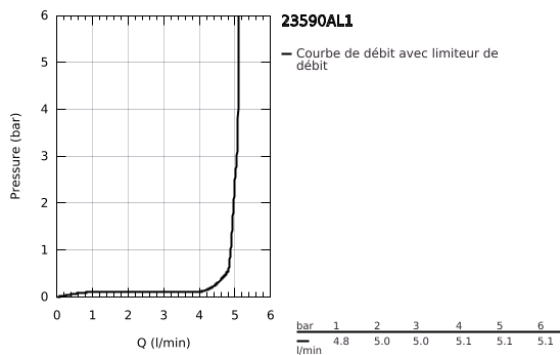

23 590 AL1 ESSENCE MITIGEUR MONOCOMMANDE LAVABO TAILLE S

DESCRIPTION DU PRODUIT

- Couleur: brushed hard graphite
- monotrou
- levier en métal
- GROHE SilkMove : cartouche en céramique 28 mm
- avec limiteur de température
- Finition GROHE LongLife
- GROHE EcoJoy : mousseur économique, 5,7 l/min
- GROHE AquaGuide mousseur ajustable
- GROHE FastFixation Plus
- corps lisse
- flexible(s) de raccordement souple(s)

23 590 AL1 ESSENCE MITIGEUR MONOCOMMANDE LAVABO TAILLE S

PIÈCES DE RECHANGE, février 2022 – maintenant

- 1: Levier (Numéro de commande 46917AL0)
- 2: Bague de fixation (Numéro de commande 46715000)
- 3: Cartouche (Numéro de commande 46580000)
- 4: Mousseur (Numéro de commande 48270000)
- 5: Rosace (Numéro de commande 48603AL0)
- 6: Ensemble de fixation universel pour robinets (Numéro de commande 46645000)
- 7: Clef platte SW 46 mm à 6 pans (Numéro de commande 19017000)*
- 8: Bonde de vidage clic-clac (Numéro de commande 65807AL0)*