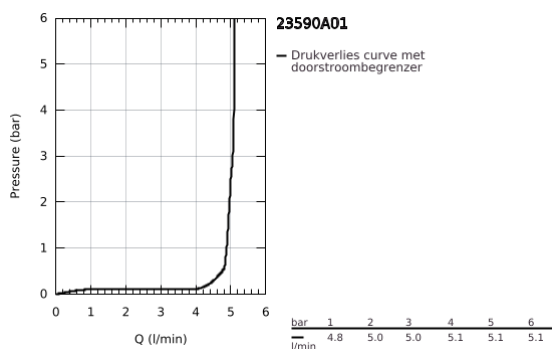

23 590 A01 ESSENCE WASTAFELMENGKRAAN S-SIZE

PRODUCTOMSCHRIJVING

- Kleur: hard graphite
- ééngatsmontage
- metalen hendel
- GROHE SilkMove 28 mm cartouche met keramische schijven
- met temperatuurbegrenzer
- GROHE LongLife finish
- GROHE EcoJoy: waterbesparende mousseur, 5,7 l/min
- GROHE Aquaguide instelbare mousseur
- GROHE FastFixation Plus
- glad lichaam
- flexibele aansluitlangen

23 590 A01 ESSENCE WASTAFELMENGKRAAN S-SIZE

RESERVEONDERDELEN , februari 2022 – nu

- 1: Greep (Bestelnummer 46917A00)
 - 2: Bevestigingsring (Bestelnummer 46715000)
 - 3: Cartouche (Bestelnummer 46580000)
 - 4: Mousseur (Bestelnummer 48270000)
 - 5: Rozet (Bestelnummer 48603A00)
 - 6: Universele kraanmontageset (Bestelnummer 46645000)
 - 7: Pijpsleutel (Bestelnummer 19017000)*
 - 8: Afvoergarnituur met push-open deksel (Bestelnummer 65807A00)*
- * Optionele accessoires