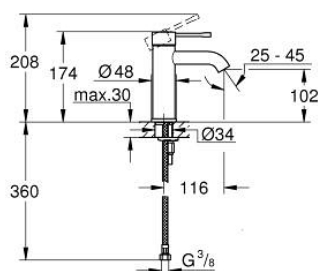

23 590 A01 ESSENCE WASTAFELMENGKRAAN S-SIZE

PRODUCTOMSCHRIJVING

- Kleur: hard graphite
- ééngatsmontage
- metalen hendel
- GROHE SilkMove 28 mm cartouche met keramische schijven
- met temperatuurbegrenzer
- GROHE LongLife finish
- GROHE EcoJoy: waterbesparende mousseur, 5,7 l/min
- GROHE Aquaguide instelbare mousseur
- GROHE FastFixation Plus
- glad lichaam
- flexibele aansluitlangen

23 590 A01 ESSENCE WASTAFELMENGKRAAN S-SIZE

RESERVEONDERDELEN , februari 2022 – nu

- 1: Greep (Bestelnummer 46917A00)
 - 2: Bevestigingsring (Bestelnummer 46715000)
 - 3: Cartouche (Bestelnummer 46580000)
 - 4: Mousseur (Bestelnummer 48270000)
 - 5: Rozet (Bestelnummer 48603A00)
 - 6: Universele kraanmontageset (Bestelnummer 46645000)
 - 7: Pijpsleutel (Bestelnummer 19017000)*
 - 8: Afvoergarnituur met push-open deksel (Bestelnummer 65807A00)*
- * Optionele accessoires