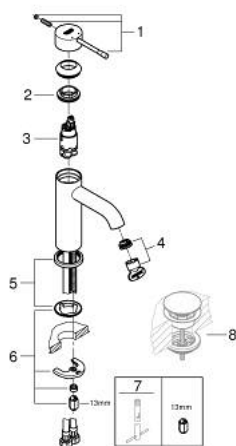

23 590 A01 ESSENCE MITIGEUR MONOCOMMANDE LAVABO TAILLE S

DESCRIPTION DU PRODUIT

- Couleur: hard graphite
- monotrou
- levier en métal
- GROHE SilkMove : cartouche en céramique 28 mm
- avec limiteur de température
- Finition GROHE LongLife
- GROHE EcoJoy : mousseur économique, 5,7 l/min
- GROHE AquaGuide mousseur ajustable
- GROHE FastFixation Plus
- corps lisse
- flexible(s) de raccordement souple(s)

23 590 A01 ESSENCE MITIGEUR MONOCOMMANDE LAVABO TAILLE S

PIÈCES DE RECHANGE, février 2022 – maintenant

- 1: Levier (Numéro de commande 46917A00)
 - 2: Bague de fixation (Numéro de commande 46715000)
 - 3: Cartouche (Numéro de commande 46580000)
 - 4: Mousseur (Numéro de commande 48270000)
 - 5: Rosace (Numéro de commande 48603A00)
 - 6: Ensemble de fixation universel pour robinets (Numéro de commande 46645000)
 - 7: Clef platte SW 46 mm à 6 pans (Numéro de commande 19017000)*
 - 8: Bonde de vidage clic-clac (Numéro de commande 65807A00)*
- * Accessoires optionnels