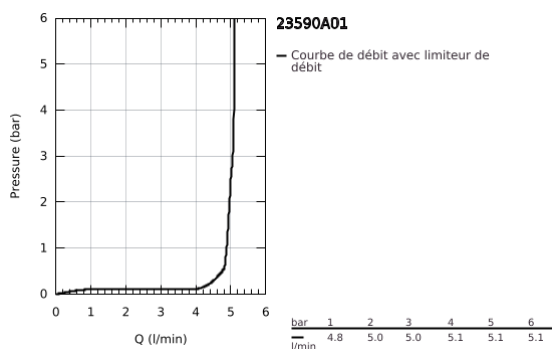

23 590 A01 ESSENCE MITIGEUR MONOCOMMANDE LAVABO TAILLE S

DESCRIPTION DU PRODUIT

- Couleur: hard graphite
- monotrou
- levier en métal
- GROHE SilkMove : cartouche en céramique 28 mm
- avec limiteur de température
- Finition GROHE LongLife
- GROHE EcoJoy : mousseur économique, 5,7 l/min
- GROHE AquaGuide mousseur ajustable
- GROHE FastFixation Plus
- corps lisse
- flexible(s) de raccordement souple(s)

23 590 A01 ESSENCE MITIGEUR MONOCOMMANDE LAVABO TAILLE S

PIÈCES DE RECHANGE, février 2022 – maintenant

- 1: Levier (Numéro de commande 46917A00)
 - 2: Bague de fixation (Numéro de commande 46715000)
 - 3: Cartouche (Numéro de commande 46580000)
 - 4: Mousseur (Numéro de commande 48270000)
 - 5: Rosace (Numéro de commande 48603A00)
 - 6: Ensemble de fixation universel pour robinets (Numéro de commande 46645000)
 - 7: Clef platte SW 46 mm à 6 pans (Numéro de commande 19017000)*
 - 8: Bonde de vidage clic-clac (Numéro de commande 65807A00)*
- * Accessoires optionnels