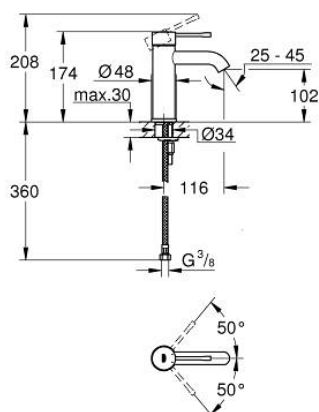

23 590 A01 ESSENCE MITIGEUR MONOCOMMANDE LAVABO TAILLE S

DESCRIPTION DU PRODUIT

- Couleur: hard graphite
- monotrou
- levier en métal
- GROHE SilkMove : cartouche en céramique 28 mm
- avec limiteur de température
- Finition GROHE LongLife
- GROHE EcoJoy : mousseur économique, 5,7 l/min
- GROHE AquaGuide mousseur ajustable
- GROHE FastFixation Plus
- corps lisse
- flexible(s) de raccordement souple(s)

23 590 A01 ESSENCE MITIGEUR MONOCOMMANDE LAVABO TAILLE S

PIÈCES DE RECHANGE, février 2022 – maintenant

- 1: Levier (Numéro de commande 46917A00)
 - 2: Bague de fixation (Numéro de commande 46715000)
 - 3: Cartouche (Numéro de commande 46580000)
 - 4: Mousseur (Numéro de commande 48270000)
 - 5: Rosace (Numéro de commande 48603A00)
 - 6: Ensemble de fixation universel pour robinets (Numéro de commande 46645000)
 - 7: Clef platte SW 46 mm à 6 pans (Numéro de commande 19017000)*
 - 8: Bonde de vidage clic-clac (Numéro de commande 65807A00)*
- * Accessoires optionnels