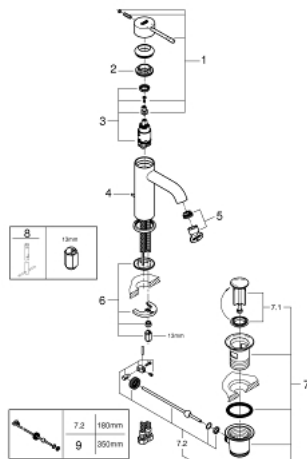

23 589 EN1 **ESSENCE MITIGEUR MONOCOMMANDE LAVABO**
TAILLE S

DESCRIPTION DU PRODUIT

- Couleur: brushed nickel
- monotrou
- levier en métal
- GROHE SilkMove : cartouche en céramique 28 mm
- avec limiteur de température
- Finition GROHE LongLife
- GROHE EcoJoy : mousseur économique, 5,7 l/min
- GROHE AquaGuide mousseur ajustable
- GROHE FastFixation Plus
- vidage automatique 1 1/4"
- flexible(s) de raccordement souple(s)

23 589 EN1 ESSENCE MITIGEUR MONOCOMMANDE LAVABO TAILLE S

PIÈCES DE RECHANGE, novembre 2016 – maintenant

- 1: Levier (Numéro de commande 46917EN0)
 - 2: Bague de fixation (Numéro de commande 46715000)
 - 3: Cartouche (Numéro de commande 46580000)
 - 4: Tirette de vidage (Numéro de commande 46739EN0)
 - 5: Mousseur (Numéro de commande 48270000)
 - 6: Ensemble de fixation universel pour robinets (Numéro de commande 46645000)
 - 7: Garniture de vidage 1 1/4" (Numéro de commande 28910EN0)
 - 7.1: Clapet de vidage (Numéro de commande 07182EN0)
 - 7.2: Tige et rotule de vidage (Numéro de commande 07052000)
 - 8: Clef platte SW 46 mm à 6 pans (Numéro de commande 19017000)*
 - 9: Tige et rotule de vidage (Numéro de commande 07341000)*
- * Accessoires optionels