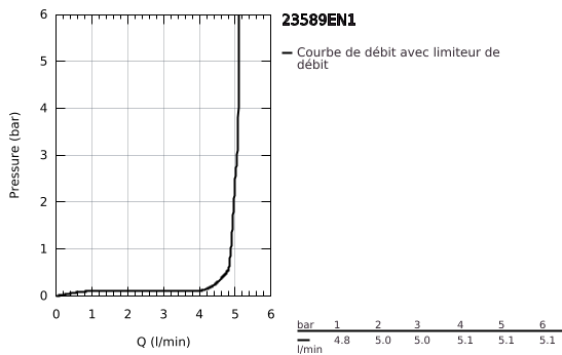

23 589 EN1 **ESSENCE MITIGEUR MONOCOMMANDE LAVABO**
TAILLE S

DESCRIPTION DU PRODUIT

- Couleur: brushed nickel
- monotrou
- levier en métal
- GROHE SilkMove : cartouche en céramique 28 mm
- avec limiteur de température
- Finition GROHE LongLife
- GROHE EcoJoy : mousseur économique, 5,7 l/min
- GROHE AquaGuide mousseur ajustable
- GROHE FastFixation Plus
- vidage automatique 1 1/4"
- flexible(s) de raccordement souple(s)