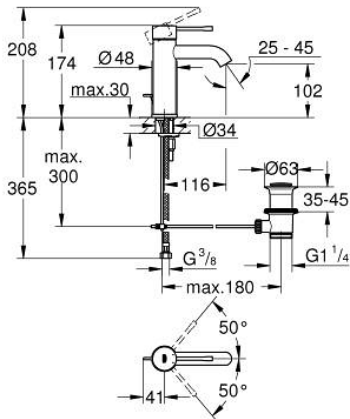

23 589 EN1 **ESSENCE MITIGEUR MONOCOMMANDE LAVABO**
TAILLE S

DESCRIPTION DU PRODUIT

- Couleur: brushed nickel
- monotrou
- levier en métal
- GROHE SilkMove : cartouche en céramique 28 mm
- avec limiteur de température
- Finition GROHE LongLife
- GROHE EcoJoy : mousseur économique, 5,7 l/min
- GROHE AquaGuide mousseur ajustable
- GROHE FastFixation Plus
- vidage automatique 1 1/4"
- flexible(s) de raccordement souple(s)

23 589 EN1 ESSENCE MITIGEUR MONOCOMMANDE LAVABO TAILLE S

PIÈCES DE RECHANGE, novembre 2016 – maintenant

- 1: Levier (Numéro de commande 46917EN0)
 - 2: Bague de fixation (Numéro de commande 46715000)
 - 3: Cartouche (Numéro de commande 46580000)
 - 4: Tirette de vidage (Numéro de commande 46739EN0)
 - 5: Mousseur (Numéro de commande 48270000)
 - 6: Ensemble de fixation universel pour robinets (Numéro de commande 46645000)
 - 7: Garniture de vidage 1 1/4" (Numéro de commande 28910EN0)
 - 7.1: Clapet de vidage (Numéro de commande 07182EN0)
 - 7.2: Tige et rotule de vidage (Numéro de commande 07052000)
 - 8: Clef platte SW 46 mm à 6 pans (Numéro de commande 19017000)*
 - 9: Tige et rotule de vidage (Numéro de commande 07341000)*
- * Accessoires optionels