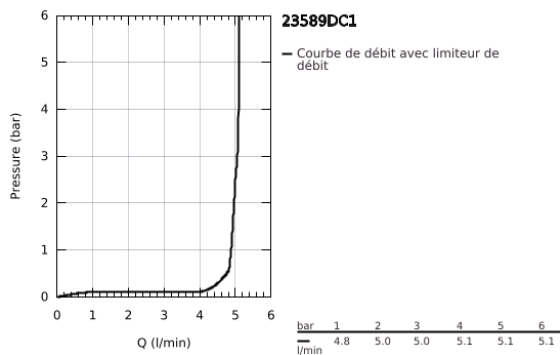

23 589 DC1 ESSENCE MITIGEUR MONOCOMMANDE LAVABO TAILLE S

DESCRIPTION DU PRODUIT

- Couleur: supersteel
- monotrou
- levier en métal
- GROHE SilkMove : cartouche en céramique 28 mm
- avec limiteur de température
- Finition GROHE LongLife
- GROHE EcoJoy : mousseur économique, 5,7 l/min
- GROHE AquaGuide mousseur ajustable
- GROHE FastFixation Plus
- vidage automatique 1 1/4"
- flexible(s) de raccordement souple(s)

23 589 DC1 ESSENCE MITIGEUR MONOCOMMANDE LAVABO TAILLE S

PIÈCES DE RECHANGE, janvier 2016 – maintenant

- 1: Levier (Numéro de commande 46917DC0)
- 2: Bague de fixation (Numéro de commande 46715000)
- 3: Cartouche (Numéro de commande 46580000)
- 4: Tirette de vidage (Numéro de commande 46739EN0)
- 5: Mousseur (Numéro de commande 48270000)
- 6: Ensemble de fixation universel pour robinets (Numéro de commande 46645000)
- 7: Garniture de vidage 1 1/4" (Numéro de commande 28910DC0)
- 7.1: Clapet de vidage (Numéro de commande 07182DC0)
- 7.2: Tige et rotule de vidage (Numéro de commande 07052000)
- 8: Clef platte SW 46 mm à 6 pans (Numéro de commande 19017000)*
- 9: Tige et rotule de vidage (Numéro de commande 07341000)*