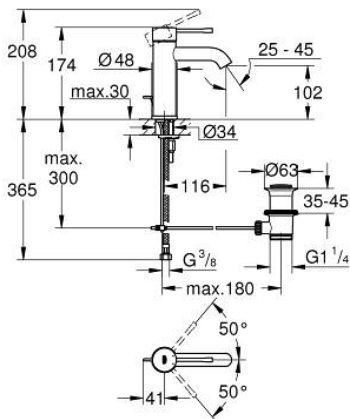

23 589 DC1 ESSENCE MITIGEUR MONOCOMMANDE LAVABO TAILLE S

DESCRIPTION DU PRODUIT

- Couleur: supersteel
- monotrou
- levier en métal
- GROHE SilkMove : cartouche en céramique 28 mm
- avec limiteur de température
- Finition GROHE LongLife
- GROHE EcoJoy : mousseur économique, 5,7 l/min
- GROHE AquaGuide mousseur ajustable
- GROHE FastFixation Plus
- vidage automatique 1 1/4"
- flexible(s) de raccordement souple(s)

23 589 DC1 ESSENCE MITIGEUR MONOCOMMANDE LAVABO TAILLE S

PIÈCES DE RECHANGE, janvier 2016 – maintenant

- 1: Levier (Numéro de commande 46917DC0)
- 2: Bague de fixation (Numéro de commande 46715000)
- 3: Cartouche (Numéro de commande 46580000)
- 4: Tirette de vidage (Numéro de commande 46739EN0)
- 5: Mousseur (Numéro de commande 48270000)
- 6: Ensemble de fixation universel pour robinets (Numéro de commande 46645000)
- 7: Garniture de vidage 1 1/4" (Numéro de commande 28910DC0)
- 7.1: Clapet de vidage (Numéro de commande 07182DC0)
- 7.2: Tige et rotule de vidage (Numéro de commande 07052000)
- 8: Clef platte SW 46 mm à 6 pans (Numéro de commande 19017000)*
- 9: Tige et rotule de vidage (Numéro de commande 07341000)*