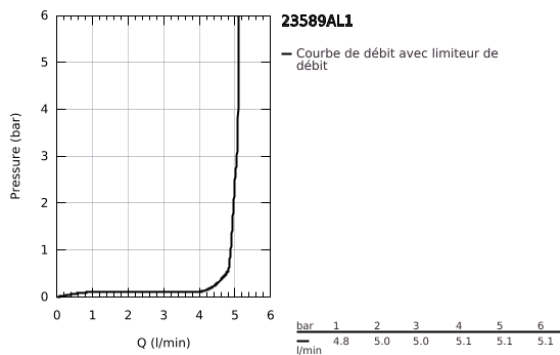

23 589 AL1 ESSENCE MITIGEUR MONOCOMMANDE LAVABO TAILLE S

DESCRIPTION DU PRODUIT

- Couleur: brushed hard graphite
- monotrou
- levier en métal
- GROHE SilkMove : cartouche en céramique 28 mm
- avec limiteur de température
- Finition GROHE LongLife
- GROHE EcoJoy : mousseur économique, 5,7 l/min
- GROHE AquaGuide mousseur ajustable
- GROHE FastFixation Plus
- vidage automatique 1 1/4"
- flexible(s) de raccordement souple(s)

23 589 AL1 ESSENCE MITIGEUR MONOCOMMANDE LAVABO TAILLE S

PIÈCES DE RECHANGE, juillet 2016 – maintenant

- 1: Levier (Numéro de commande 46917AL0)
- 2: Bague de fixation (Numéro de commande 46715000)
- 3: Cartouche (Numéro de commande 46580000)
- 4: Tirette de vidage (Numéro de commande 46739AL0)
- 5: Mousseur (Numéro de commande 48270000)
- 6: Ensemble de fixation universel pour robinets (Numéro de commande 46645000)
- 7: Garniture de vidage 1 1/4" (Numéro de commande 28910AL0)
- 7.1: Clapet de vidage (Numéro de commande 07182AL0)
- 7.2: Tige et rotule de vidage (Numéro de commande 07052000)
- 8: Clef plate SW 46 mm à 6 pans (Numéro de commande 19017000)*
- 9: Tige et rotule de vidage (Numéro de commande 07341000)*