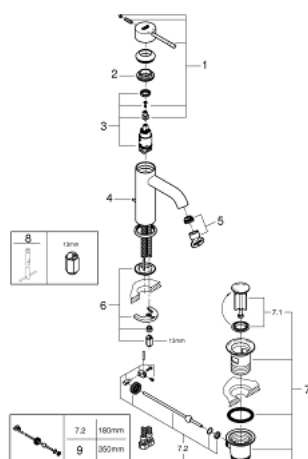

23 589 AL1 ESSENCE MITIGEUR MONOCOMMANDE LAVABO TAILLE S

DESCRIPTION DU PRODUIT

- Couleur: brushed hard graphite
- monotrou
- levier en métal
- GROHE SilkMove : cartouche en céramique 28 mm
- avec limiteur de température
- Finition GROHE LongLife
- GROHE EcoJoy : mousseur économique, 5,7 l/min
- GROHE AquaGuide mousseur ajustable
- GROHE FastFixation Plus
- vidage automatique 1 1/4"
- flexible(s) de raccordement souple(s)

23 589 AL1 ESSENCE MITIGEUR MONOCOMMANDE LAVABO TAILLE S

PIÈCES DE RECHANGE, juillet 2016 – maintenant

- 1: Levier (Numéro de commande 46917AL0)
- 2: Bague de fixation (Numéro de commande 46715000)
- 3: Cartouche (Numéro de commande 46580000)
- 4: Tirette de vidage (Numéro de commande 46739AL0)
- 5: Mousseur (Numéro de commande 48270000)
- 6: Ensemble de fixation universel pour robinets (Numéro de commande 46645000)
- 7: Garniture de vidage 1 1/4" (Numéro de commande 28910AL0)
- 7.1: Clapet de vidage (Numéro de commande 07182AL0)
- 7.2: Tige et rotule de vidage (Numéro de commande 07052000)
- 8: Clef plate SW 46 mm à 6 pans (Numéro de commande 19017000)*
- 9: Tige et rotule de vidage (Numéro de commande 07341000)*