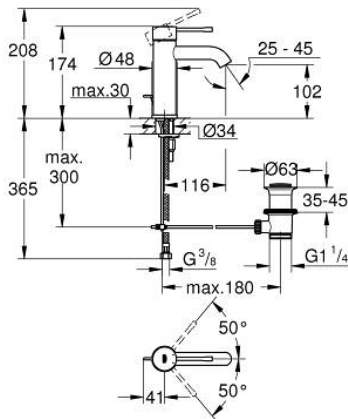

23 589 AL1 ESSENCE MITIGEUR MONOCOMMANDE LAVABO TAILLE S

DESCRIPTION DU PRODUIT

- Couleur: brushed hard graphite
- monotrou
- levier en métal
- GROHE SilkMove : cartouche en céramique 28 mm
- avec limiteur de température
- Finition GROHE LongLife
- GROHE EcoJoy : mousseur économique, 5,7 l/min
- GROHE AquaGuide mousseur ajustable
- GROHE FastFixation Plus
- vidage automatique 1 1/4"
- flexible(s) de raccordement souple(s)

23 589 AL1 ESSENCE MITIGEUR MONOCOMMANDE LAVABO TAILLE S

PIÈCES DE RECHANGE, juillet 2016 – maintenant

- 1: Levier (Numéro de commande 46917AL0)
- 2: Bague de fixation (Numéro de commande 46715000)
- 3: Cartouche (Numéro de commande 46580000)
- 4: Tirette de vidage (Numéro de commande 46739AL0)
- 5: Mousseur (Numéro de commande 48270000)
- 6: Ensemble de fixation universel pour robinets (Numéro de commande 46645000)
- 7: Garniture de vidage 1 1/4" (Numéro de commande 28910AL0)
- 7.1: Clapet de vidage (Numéro de commande 07182AL0)
- 7.2: Tige et rotule de vidage (Numéro de commande 07052000)
- 8: Clef plate SW 46 mm à 6 pans (Numéro de commande 19017000)*
- 9: Tige et rotule de vidage (Numéro de commande 07341000)*