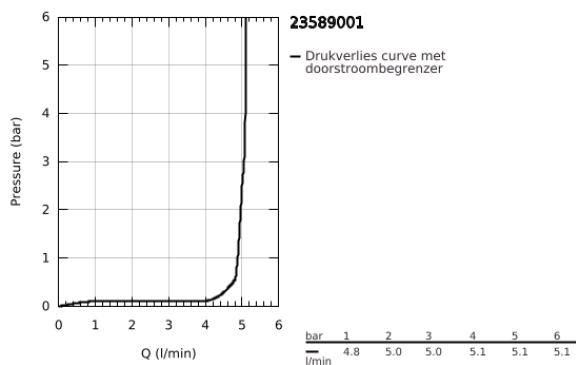

23 589 001 ESSENCE WASTAFELMENGKRAAN S-SIZE

PRODUCTOMSCHRIJVING

- Kleur: chroom
- ééngatsmontage
- metalen hendel
- GROHE SilkMove 28 mm cartouche met keramische schijven
- met temperatuurbegrenzer
- GROHE LongLife finish
- GROHE EcoJoy: waterbesparende mousseur, 5,7 l/min
- GROHE Aquaguide instelbare mousseur
- GROHE FastFixation Plus

- automatische lediging 1 1/4"
- flexibele aansluitslangen

23 589 001 ESSENCE WASTAFELMENGKRAAN S-SIZE

RESERVEONDERDELEN , maart 2015 – nu

- 1: Greep (Bestelnummer 46917000)
 - 2: Bevestigingsring (Bestelnummer 46715000)
 - 3: Cartouche (Bestelnummer 46580000)
 - 4: Trekstang (Bestelnummer 46739000)
 - 5: Mousseur (Bestelnummer 48270000)
 - 6: Universele kraanmontageset (Bestelnummer 46645000)
 - 7: Afvoergarnituur (Bestelnummer 28910000)
 - 7.1: Stop voor afvoergarnituur (Bestelnummer 07182000)
 - 7.2: Kogelstang (Bestelnummer 07052000)
 - 8: Pijpsleutel (Bestelnummer 19017000)*
 - 9: Kogelstang (Bestelnummer 07341000)*
- * Optionele accessoires