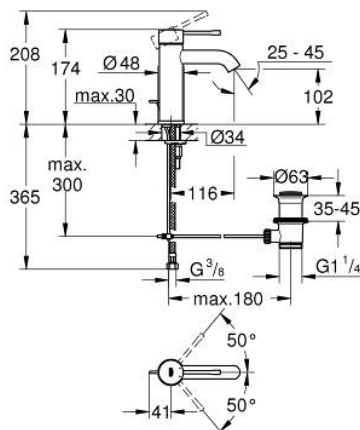

23 589 001 ESSENCE WASTAFELMENGKRAAN S-SIZE

PRODUCTOMSCHRIJVING

- Kleur: chroom
- ééngatsmontage
- metalen hendel
- GROHE SilkMove 28 mm cartouche met keramische schijven
- met temperatuurbegrenzer
- GROHE LongLife finish
- GROHE EcoJoy: waterbesparende mousseur, 5,7 l/min
- GROHE Aquaguide instelbare mousseur
- GROHE FastFixation Plus

- automatische lediging 1 1/4"
- flexibele aansluitslangen

23 589 001 ESSENCE WASTAFELMENGKRAAN S-SIZE

RESERVEONDERDELEN , maart 2015 – nu

- 1: Greep (Bestelnummer 46917000)
 - 2: Bevestigingsring (Bestelnummer 46715000)
 - 3: Cartouche (Bestelnummer 46580000)
 - 4: Trekstang (Bestelnummer 46739000)
 - 5: Mousseur (Bestelnummer 48270000)
 - 6: Universele kraanmontageset (Bestelnummer 46645000)
 - 7: Afvoergarnituur (Bestelnummer 28910000)
 - 7.1: Stop voor afvoergarnituur (Bestelnummer 07182000)
 - 7.2: Kogelstang (Bestelnummer 07052000)
 - 8: Pijpsleutel (Bestelnummer 19017000)*
 - 9: Kogelstang (Bestelnummer 07341000)*
- * Optionele accessoires