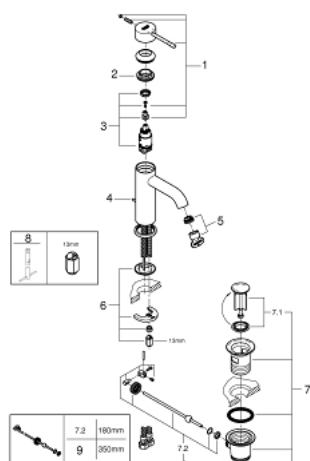

23 589 001 ESSENCE WASTAFELMENGKRAAN S-SIZE

PRODUCTOMSCHRIJVING

- Kleur: chroom
- ééngatsmontage
- metalen hendel
- GROHE SilkMove 28 mm cartouche met keramische schijven
- met temperatuurbegrenzer
- GROHE LongLife finish
- GROHE EcoJoy: waterbesparende mousseur, 5,7 l/min
- GROHE Aquaguide instelbare mousseur
- GROHE FastFixation Plus

- automatische lediging 1 1/4"
- flexibele aansluitslangen

23 589 001 ESSENCE WASTAFELMENGKRAAN S-SIZE

RESERVEONDERDELEN , maart 2015 – nu

- 1: Greep (Bestelnummer 46917000)
 - 2: Bevestigingsring (Bestelnummer 46715000)
 - 3: Cartouche (Bestelnummer 46580000)
 - 4: Trekstang (Bestelnummer 46739000)
 - 5: Mousseur (Bestelnummer 48270000)
 - 6: Universele kraanmontageset (Bestelnummer 46645000)
 - 7: Afvoergarnituur (Bestelnummer 28910000)
 - 7.1: Stop voor afvoergarnituur (Bestelnummer 07182000)
 - 7.2: Kogelstang (Bestelnummer 07052000)
 - 8: Pijpsleutel (Bestelnummer 19017000)*
 - 9: Kogelstang (Bestelnummer 07341000)*
- * Optionele accessoires