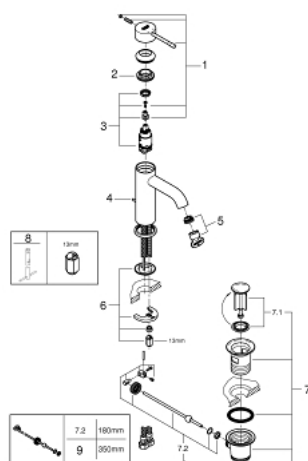

23 589 001 **ESSENCE MITIGEUR MONOCOMMANDE LAVABO**  
**TAILLE S**

**DESCRIPTION DU PRODUIT**

- Couleur: chromé
- monotrou
- levier en métal
- GROHE SilkMove : cartouche en céramique 28 mm
- avec limiteur de température
- finition GROHE LongLife
- GROHE EcoJoy : mousseur économique, 5,7 l/min
- GROHE AquaGuide mousseur ajustable
- GROHE FastFixation Plus

- vidage automatique 1 1/4"
- flexible(s) de raccordement souple(s)

## 23 589 001 ESSENCE MITIGEUR MONOCOMMANDE LAVABO TAILLE S

### PIÈCES DE RECHANGE, mars 2015 – maintenant

- 1: Levier (Numéro de commande 46917000)
- 2: Bague de fixation (Numéro de commande 46715000)
- 3: Cartouche (Numéro de commande 46580000)
- 4: Tirette de vidage (Numéro de commande 46739000)
- 5: Mousseur (Numéro de commande 48270000)
- 6: Ensemble de fixation universel pour robinets (Numéro de commande 46645000)
- 7: Garniture de vidage 1 1/4" (Numéro de commande 28910000)
- 7.1: Clapet de vidage (Numéro de commande 07182000)
- 7.2: Tige et rotule de vidage (Numéro de commande 07052000)
- 8: Clef platte SW 46 mm à 6 pans (Numéro de commande 19017000)\*
- 9: Tige et rotule de vidage (Numéro de commande 07341000)\*