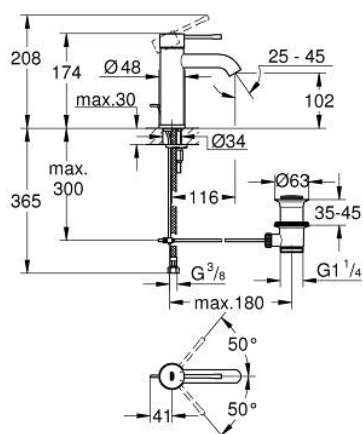

23 589 001 **ESSENCE MITIGEUR MONOCOMMANDE LAVABO**  
**TAILLE S**

**DESCRIPTION DU PRODUIT**

- Couleur: chromé
- monotrou
- levier en métal
- GROHE SilkMove : cartouche en céramique 28 mm
- avec limiteur de température
- finition GROHE LongLife
- GROHE EcoJoy : mousseur économique, 5,7 l/min
- GROHE AquaGuide mousseur ajustable
- GROHE FastFixation Plus

- vidage automatique 1 1/4"
- flexible(s) de raccordement souple(s)

## 23 589 001 ESSENCE MITIGEUR MONOCOMMANDE LAVABO TAILLE S

### PIÈCES DE RECHANGE, mars 2015 – maintenant

- 1: Levier (Numéro de commande 46917000)
- 2: Bague de fixation (Numéro de commande 46715000)
- 3: Cartouche (Numéro de commande 46580000)
- 4: Tirette de vidage (Numéro de commande 46739000)
- 5: Mousseur (Numéro de commande 48270000)
- 6: Ensemble de fixation universel pour robinets (Numéro de commande 46645000)
- 7: Garniture de vidage 1 1/4" (Numéro de commande 28910000)
- 7.1: Clapet de vidage (Numéro de commande 07182000)
- 7.2: Tige et rotule de vidage (Numéro de commande 07052000)
- 8: Clef platte SW 46 mm à 6 pans (Numéro de commande 19017000)\*
- 9: Tige et rotule de vidage (Numéro de commande 07341000)\*