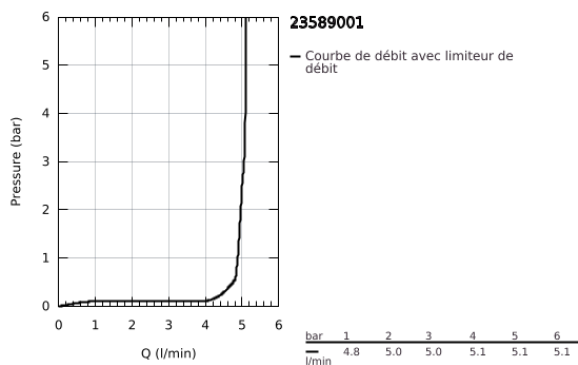

23 589 001 **ESSENCE MITIGEUR MONOCOMMANDE LAVABO**  
**TAILLE S**

**DESCRIPTION DU PRODUIT**

- Couleur: chromé
- monotrou
- levier en métal
- GROHE SilkMove : cartouche en céramique 28 mm
- avec limiteur de température
- finition GROHE LongLife
- GROHE EcoJoy : mousseur économique, 5,7 l/min
- GROHE AquaGuide mousseur ajustable
- GROHE FastFixation Plus

- vidage automatique 1 1/4"
- flexible(s) de raccordement souple(s)