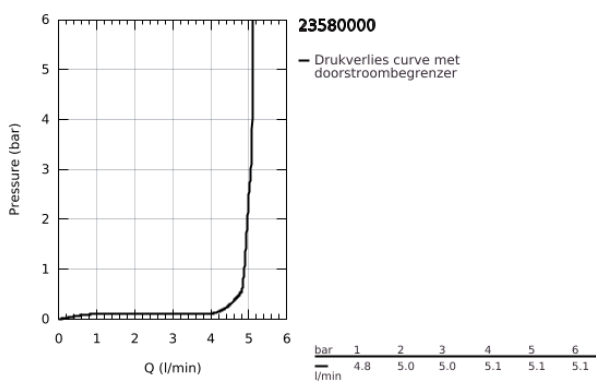

23 580 000 START EDGE WASTAFELMENGKRAAN S-SIZE

PRODUCTOMSCHRIJVING

- Kleur: chroom
- ééngatsmontage
- metalen hendel
- GROHE SmoothControl keramische cartouche 28 mm
- chroom afwerking
- Mousseur, 5,7 l/min
- glad lichaam
- afvoergarnituur met push-open deksel
- flexibele aansluitslangen
- GROHE FastFixation

23 580 000 START EDGE WASTAFELMENGKRAAN S-SIZE

RESERVEONDERDELEN , juni 2016 – nu

- 1: Greep (Bestelnummer 46697000)
- 2: Bevestigingsring (Bestelnummer 46715000)
- 3: Cartouche (Bestelnummer 46580000)
- 4: Mousseur (Bestelnummer 48159000)
- 5: Universele kraanmontageset (Bestelnummer 46249000)
- 6: Pijpsleutel (Bestelnummer 19017000)*