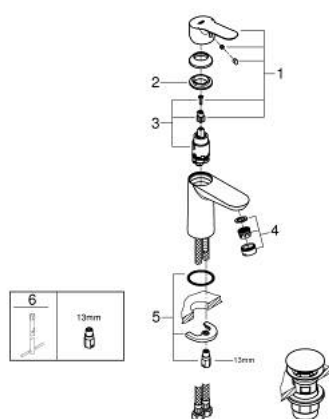

23 580 000 START EDGE WASTAFELMENGKRAAN S-SIZE

PRODUCTOMSCHRIJVING

- Kleur: chroom
- ééngatsmontage
- metalen hendel
- GROHE SmoothControl keramische cartouche 28 mm
- chroom afwerking
- Mousseur, 5,7 l/min
- glad lichaam
- afvoergarnituur met push-open deksel
- flexibele aansluitslangen
- GROHE FastFixation

23 580 000 START EDGE WASTAFELMENGKRAAN S-SIZE

RESERVEONDERDELEN , juni 2016 – nu

- 1: Greep (Bestelnummer 46697000)
- 2: Bevestigingsring (Bestelnummer 46715000)
- 3: Cartouche (Bestelnummer 46580000)
- 4: Mousseur (Bestelnummer 48159000)
- 5: Universele kraanmontageset (Bestelnummer 46249000)
- 6: Pijpsleutel (Bestelnummer 19017000)*