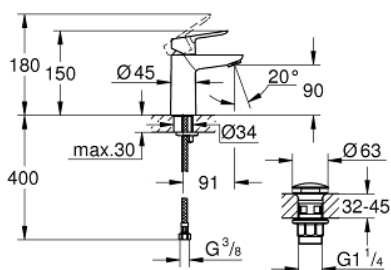

23 580 000 START EDGE WASTAFELMENGKRAAN S-SIZE

PRODUCTOMSCHRIJVING

- Kleur: chroom
- ééngatsmontage
- metalen hendel
- GROHE SmoothControl keramische cartouche 28 mm
- chroom afwerking
- Mousseur, 5,7 l/min
- glad lichaam
- afvoergarnituur met push-open deksel
- flexibele aansluitslangen
- GROHE FastFixation

23 580 000 START EDGE WASTAFELMENGKRAAN S-SIZE

RESERVEONDERDELEN , juni 2016 – nu

- 1: Greep (Bestelnummer 46697000)
- 2: Bevestigingsring (Bestelnummer 46715000)
- 3: Cartouche (Bestelnummer 46580000)
- 4: Mousseur (Bestelnummer 48159000)
- 5: Universele kraanmontageset (Bestelnummer 46249000)
- 6: Pijpsleutel (Bestelnummer 19017000)*