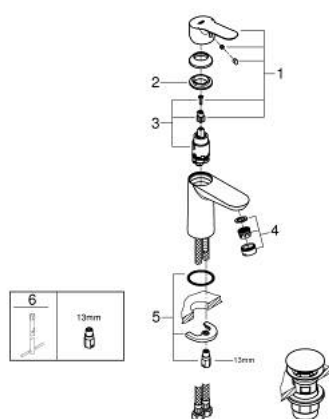

### DESCRIPTION DU PRODUIT

- Couleur: chromé
- monotrou
- levier en métal
- GROHE SmoothControl cartouche céramique 28 mm
- Finition chromée
- mousseur 5,7 l/min
- corps lisse
- bonde de vidage clic-clac
- flexible(s) de raccordement souple(s)
  
- GROHE FastFixation

### PIÈCES DE RECHANGE, juin 2016 – maintenant

- 1: Levier (Numéro de commande 46697000)
- 2: Bague de fixation (Numéro de commande 46715000)
- 3: Cartouche (Numéro de commande 46580000)
- 4: Mousseur (Numéro de commande 48159000)
- 5: Ensemble de fixation universel pour robinets (Numéro de commande 46249000)
- 6: Clef plate SW 46 mm à 6 pans (Numéro de commande 19017000)\*