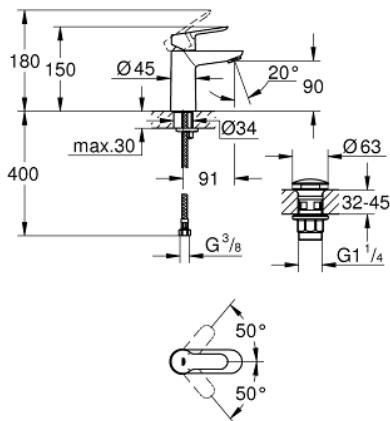

## 23 580 000 START EDGE MITIGEUR MONOCOMMANDE LAVABO TAILLE S

### DESCRIPTION DU PRODUIT

- Couleur: chromé
- monotrou
- levier en métal
- GROHE SmoothControl cartouche céramique 28 mm
- Finition chromée
- mousseur 5,7 l/min
- corps lisse
- bonde de vidage clic-clac
- flexible(s) de raccordement souple(s)
  
- GROHE FastFixation

### PIÈCES DE RECHANGE, juin 2016 – maintenant

- 1: Levier (Numéro de commande 46697000)
- 2: Bague de fixation (Numéro de commande 46715000)
- 3: Cartouche (Numéro de commande 46580000)
- 4: Mousseur (Numéro de commande 48159000)
- 5: Ensemble de fixation universel pour robinets (Numéro de commande 46249000)
- 6: Clef plate SW 46 mm à 6 pans (Numéro de commande 19017000)\*