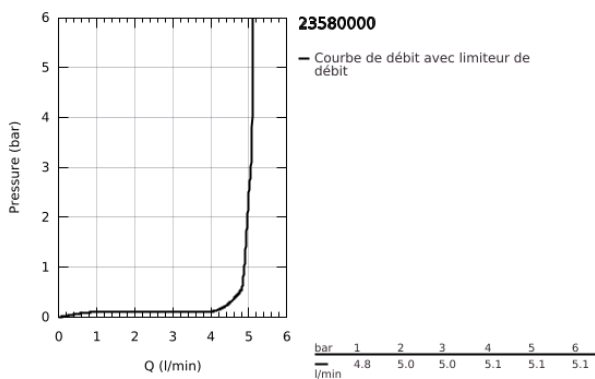

## 23 580 000 START EDGE MITIGEUR MONOCOMMANDE LAVABO TAILLE S

### DESCRIPTION DU PRODUIT

- Couleur: chromé
- monotrou
- levier en métal
- GROHE SmoothControl cartouche céramique 28 mm
- Finition chromée
- mousseur 5,7 l/min
- corps lisse
- bonde de vidage clic-clac
- flexible(s) de raccordement souple(s)
  
- GROHE FastFixation