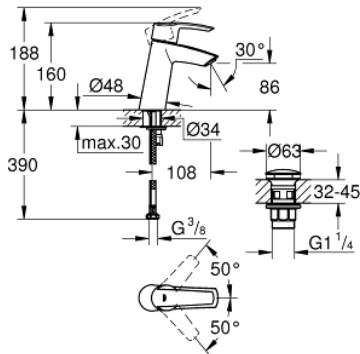

23 575 001 START WASTAFELMENGKRAAN M-SIZE

PRODUCTOMSCHRIJVING

- Kleur: chroom
- ééngatsmontage
- medium hoogte
- metalen hendel
- GROHE SilkMove 28 mm cartouche met keramische schijven
- met temperatuurbegrenzer
- GROHE LongLife finish
- GROHE EcoJoy waterbesparende technologie
- GROHE SpeedClean mousseur 5,7 l/min
- GROHE FastFixation snelle en eenvoudige montage
- glad lichaam
- afvoergarnituur met push-open deksel
- flexibele aansluitslangen

23 575 001 START WASTAFELMENGKRAAN M-SIZE

RESERVEONDERDELEN , december 2018 – nu

- 1: Greep (Bestelnummer 46859000)
 - 2: Bevestigingsring (Bestelnummer 46715000)
 - 3: Cartouche (Bestelnummer 46580000)
 - 4: Mousseur (Bestelnummer 48159000)
 - 5: Universele kraanmontageset (Bestelnummer 46249000)
 - 6: Afvoergarnituur met push-open deksel (Bestelnummer 65807000)
 - 6.1: Steeknippel (Bestelnummer 45986000)
 - 7: Pijpsleutel (Bestelnummer 19017000)*
- * Optionele accessoires