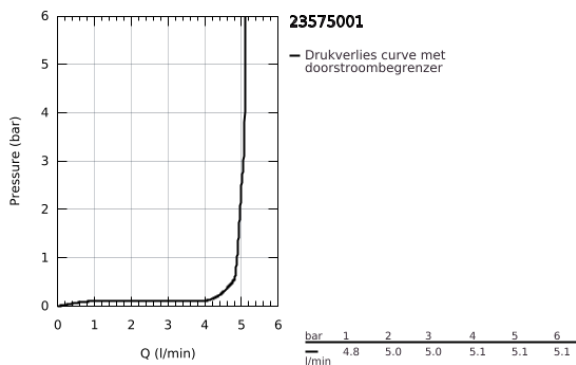

23 575 001 START WASTAFELMENGKRAAN M-SIZE

PRODUCTOMSCHRIJVING

- Kleur: chroom
- ééngatsmontage
- medium hoogte
- metalen hendel
- GROHE SilkMove 28 mm cartouche met keramische schijven
- met temperatuurbegrenzer
- GROHE LongLife finish
- GROHE EcoJoy waterbesparende technologie
- GROHE SpeedClean mousseur 5,7 l/min
- GROHE FastFixation snelle en eenvoudige montage
- glad lichaam
- afvoergarnituur met push-open deksel
- flexibele aansluitslangen

23 575 001 START WASTAFELMENGKRAAN M-SIZE

RESERVEONDERDELEN , december 2018 – nu

- 1: Greep (Bestelnummer 46859000)
 - 2: Bevestigingsring (Bestelnummer 46715000)
 - 3: Cartouche (Bestelnummer 46580000)
 - 4: Mousseur (Bestelnummer 48159000)
 - 5: Universele kraanmontageset (Bestelnummer 46249000)
 - 6: Afvoergarnituur met push-open deksel (Bestelnummer 65807000)
 - 6.1: Steeknippel (Bestelnummer 45986000)
 - 7: Pijpsleutel (Bestelnummer 19017000)*
- * Optionele accessoires