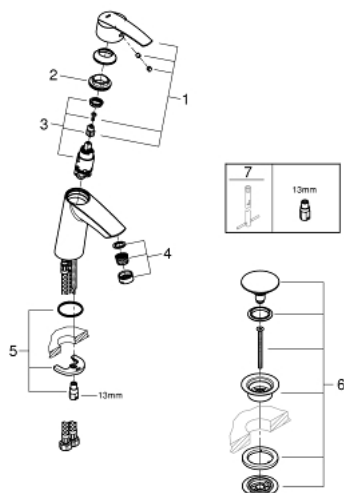

23 575 001 START WASTAFELMENGKRAAN M-SIZE

PRODUCTOMSCHRIJVING

- Kleur: chroom
- ééngatsmontage
- medium hoogte
- metalen hendel
- GROHE SilkMove 28 mm cartouche met keramische schijven
- met temperatuurbegrenzer
- GROHE LongLife finish
- GROHE EcoJoy waterbesparende technologie
- GROHE SpeedClean mousseur 5,7 l/min
- GROHE FastFixation snelle en eenvoudige montage
- glad lichaam
- afvoergarnituur met push-open deksel
- flexibele aansluitslangen

23 575 001 START WASTAFELMENGKRAAN M-SIZE

RESERVEONDERDELEN , december 2018 – nu

- 1: Greep (Bestelnummer 46859000)
 - 2: Bevestigingsring (Bestelnummer 46715000)
 - 3: Cartouche (Bestelnummer 46580000)
 - 4: Mousseur (Bestelnummer 48159000)
 - 5: Universele kraanmontageset (Bestelnummer 46249000)
 - 6: Afvoergarnituur met push-open deksel (Bestelnummer 65807000)
 - 6.1: Steeknippel (Bestelnummer 45986000)
 - 7: Pijpsleutel (Bestelnummer 19017000)*
- * Optionele accessoires